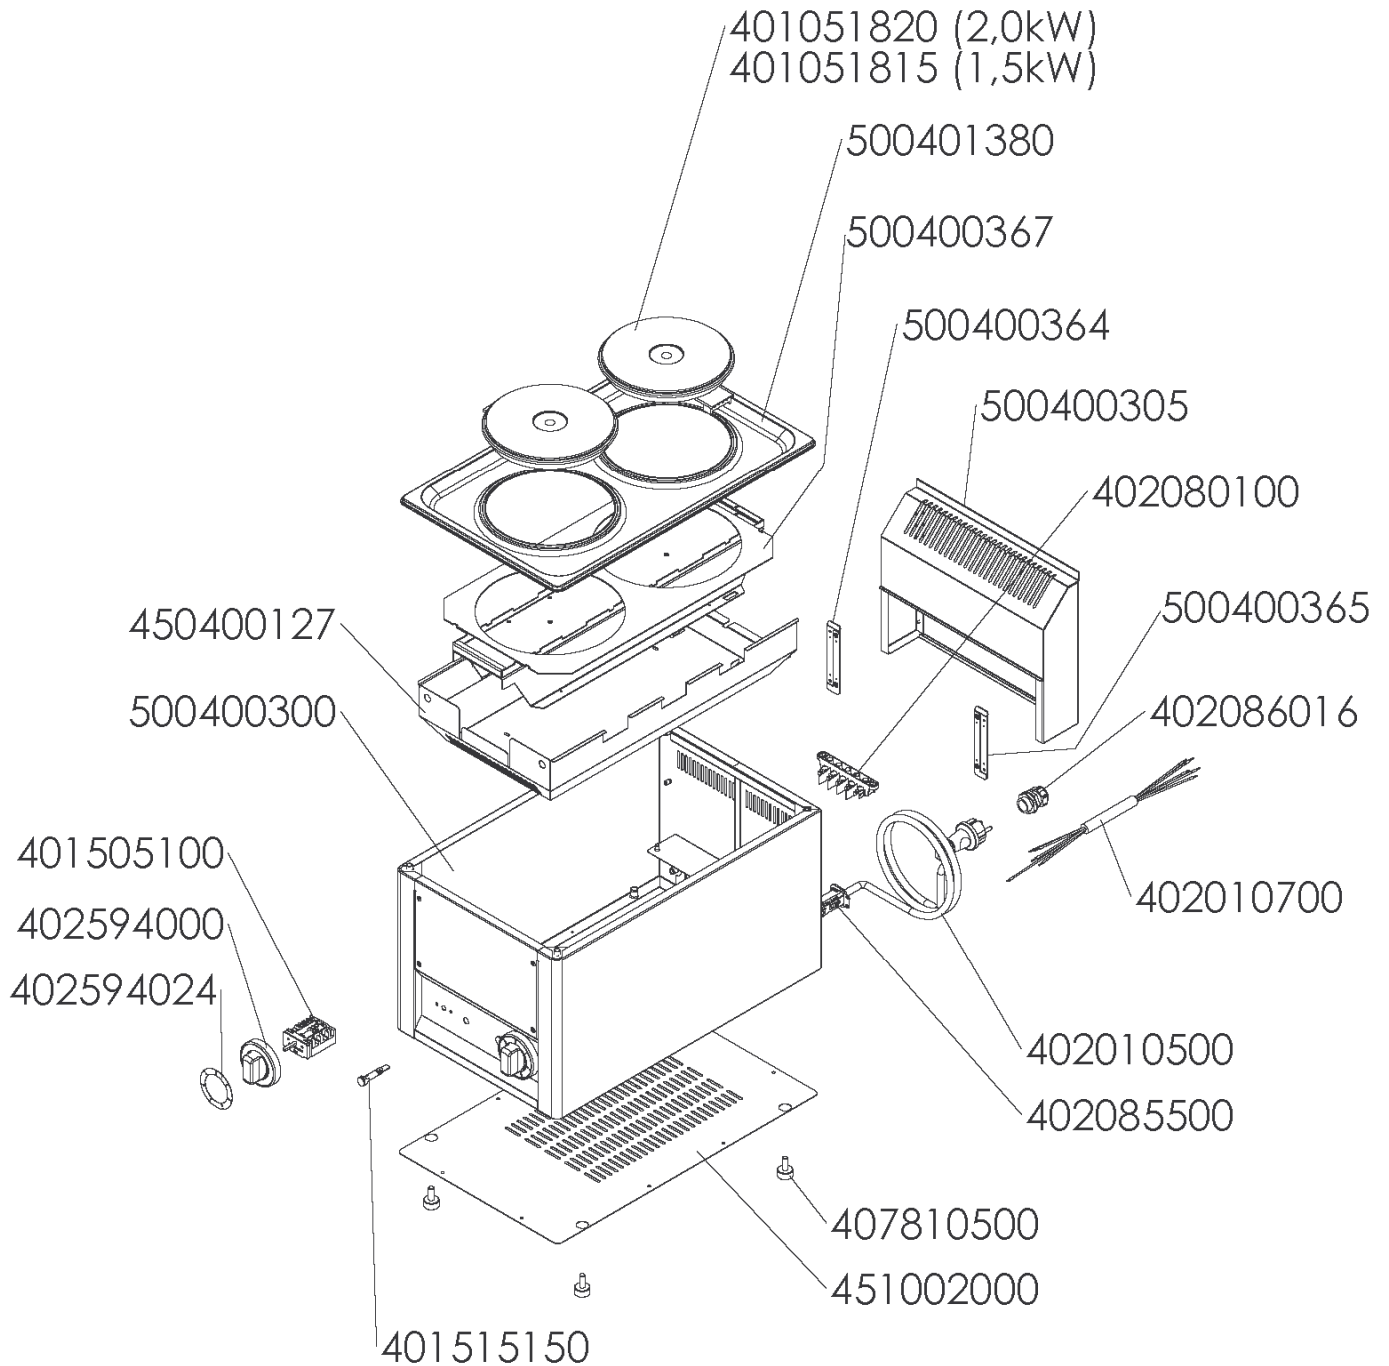

EXPLOSIONSZEICHNUNG

KBS Gastrotechnik GmbH – Schoßbergstraße 26 – 65201 Wiesbaden

SPL - 33 EM, SPL - 33 ET
do 25.6.2010

SPL - 33 EM, SPL - 33 ET
od 25.6.2010