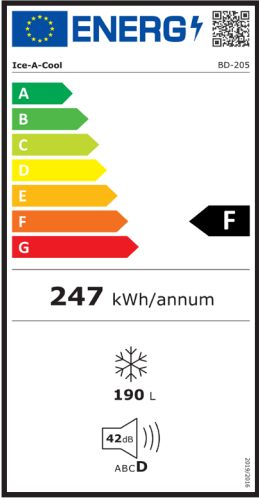

Tiefkühltruhe

- 205L
- 70 mm Isolierung
- 1 Jahr Vollgarantie
- Höhenverstellbare FüÙe
- Aussenverkleidung WeiÙ
- Max Temp minus 18°C

Model	BD-205
AußenmaÙe (mm)	960 x 560 x 840
VerpackungsmaÙe (B x T x H) (mm)	1005 x 585 x 880
Kühlungsart	Statisch
Anzahl Körbe	2
Kühlmittel	R600a
Kapazität Inhalt (Netto)	197L
Temperaturregelung	Manuell einzustellen
Listenpreis	€