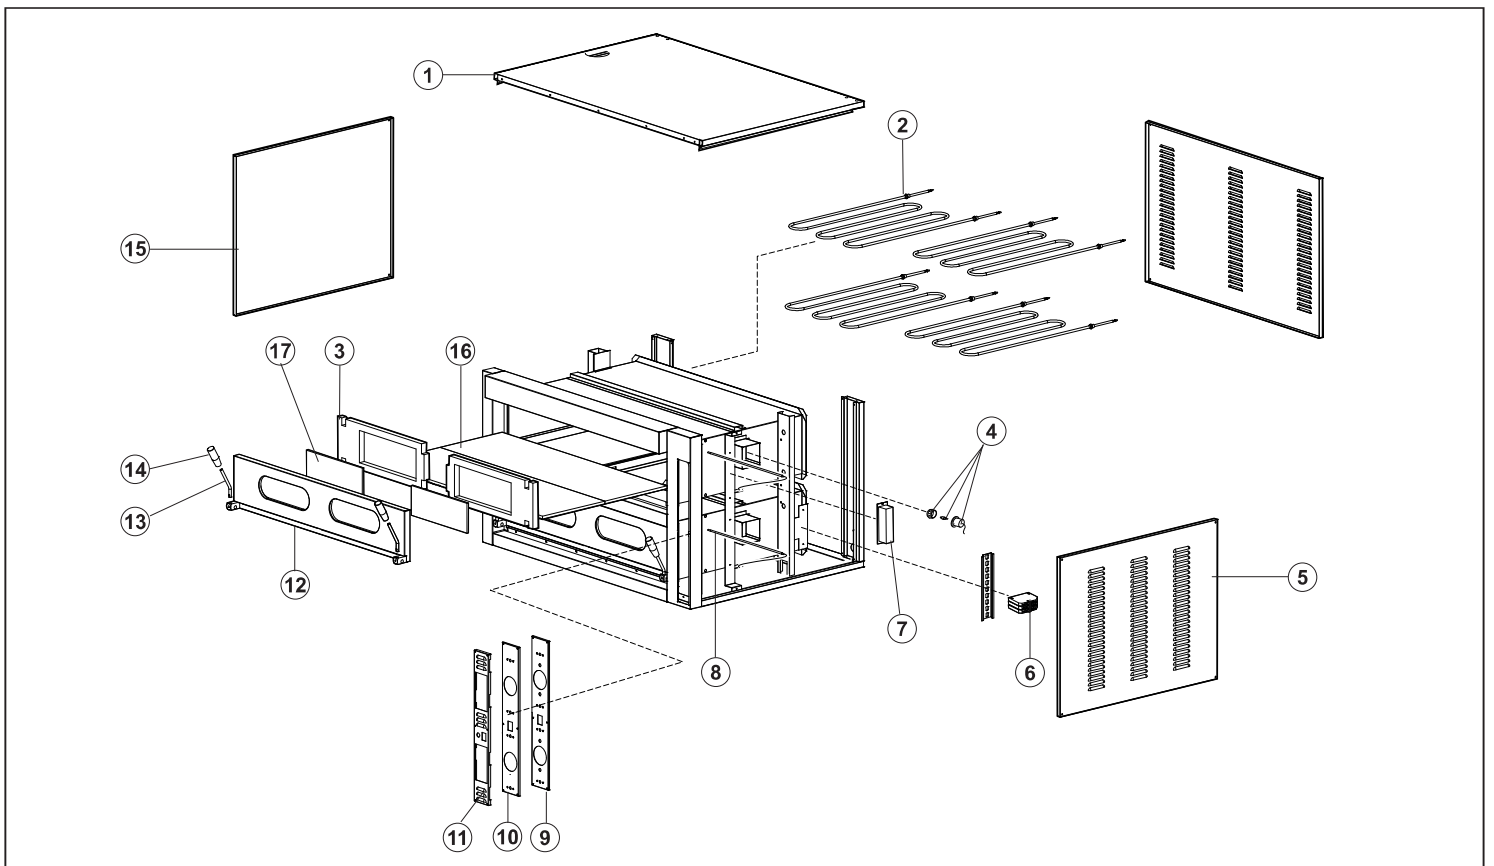

EXPLOSIONSZEICHNUNG

KBS Gastrotechnik GmbH – Schoßbergstraße 26 – 65201 Wiesbaden

Pos.	Codice	Q.tà	Descrizione	Designation	Note
1	53100260	1	Pannello superiore	Superior panel	
2	59100003	8	Resistenza corazzata 1650W	1650W Armoured heating element	
3	59300003	4	Fibra	Fiber	
4	86131004	2	Assieme lampada	Lamp assembly	
5	53100262	1	Pannello dx	Right panel	
6	86208001	3	Morsetto	Terminal	
6	86208002	2	Morsetto	Terminal	
7	86103021	1	Trasformatore	Transformer	
8	86301001	4	Termostato	Thermostat	
9	53100049	1	Pannello comandi meccanico	Mechanical panel console	Rustico
9	53100054	1	Pannello comandi meccanico	Mechanical panel console	Inox
10	53100187	1	Pannello comandi c/selettore	Selector panel console	Inox
10	53100191	1	Pannello comandi c/selettore	Selector panel console	Rustico
11	53100574	1	Pannello comandi digitale	Digital panel console	Rustico
11	53100529	1	Pannello comandi digitale	Digital panel console	Inox
12	20900035	1	Sportello	Door	
13	52100001	2	Perno maniglia	Handle pin	
14	81229001	2	Maniglia	Handle	
15	53100263	1	Panello sx	Left panel	
16	52300039	4	Piastra refrattario	Refractory plate	
17	58300001	4	Vetro	Glass	