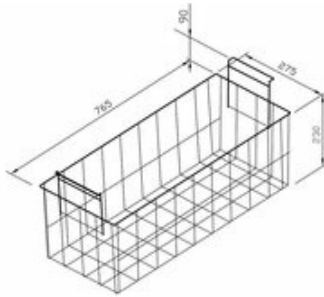

Korb Serie Snow Premium

Korb für Snow Serie Premium

Artikel-Nr.: 836161
GTIN: 4059395051452

Produktvorteile:

- Korb
- Weiß, rilsaniert
- Passend für Snow Premium

Technische Daten:

Geräteart	Zubehör
Produktgruppe	C
Außenmaterial	rilsaniert
Bruttogewicht	2 kg