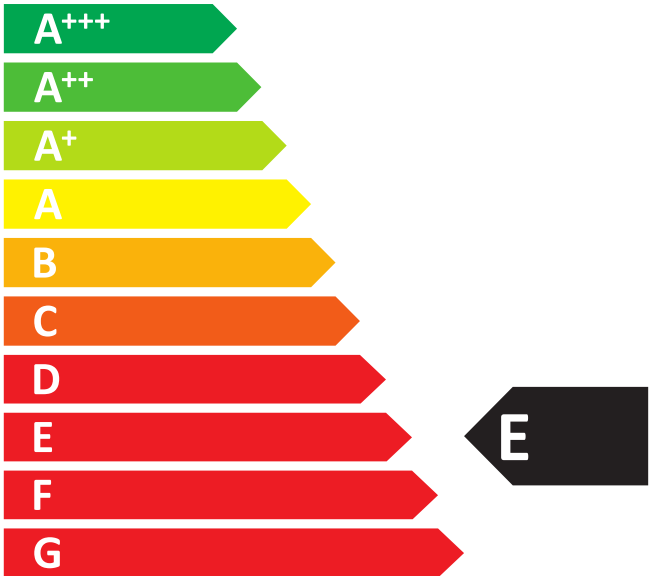

ENERG
енергия · ενεργεια

DOCRILUC SL

AG-50

ENERGIA · ЕНЕРГИЯ · ΕΝΕΡΓΕΙΑ
ENERGIJA · ENERGY · ENERGIE
ENERGI

825
kWh/annum

227 L

0 L

5

40°C-40%

2015/1094-IV