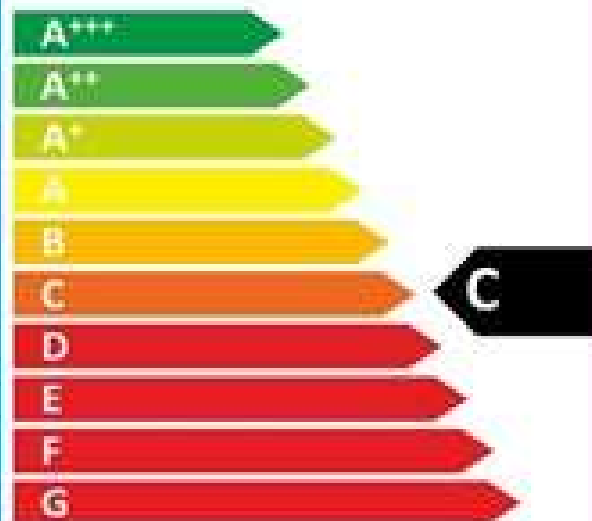

ENERG

енергия - energeia

LIEBHERR

FRPvg 5501-20

ENERGIA - ENERGIJA - ENERTEIA
ENERGUA - ENERGY - ENERGIE
ENERGI

576
kWh/annum

419 L

- L