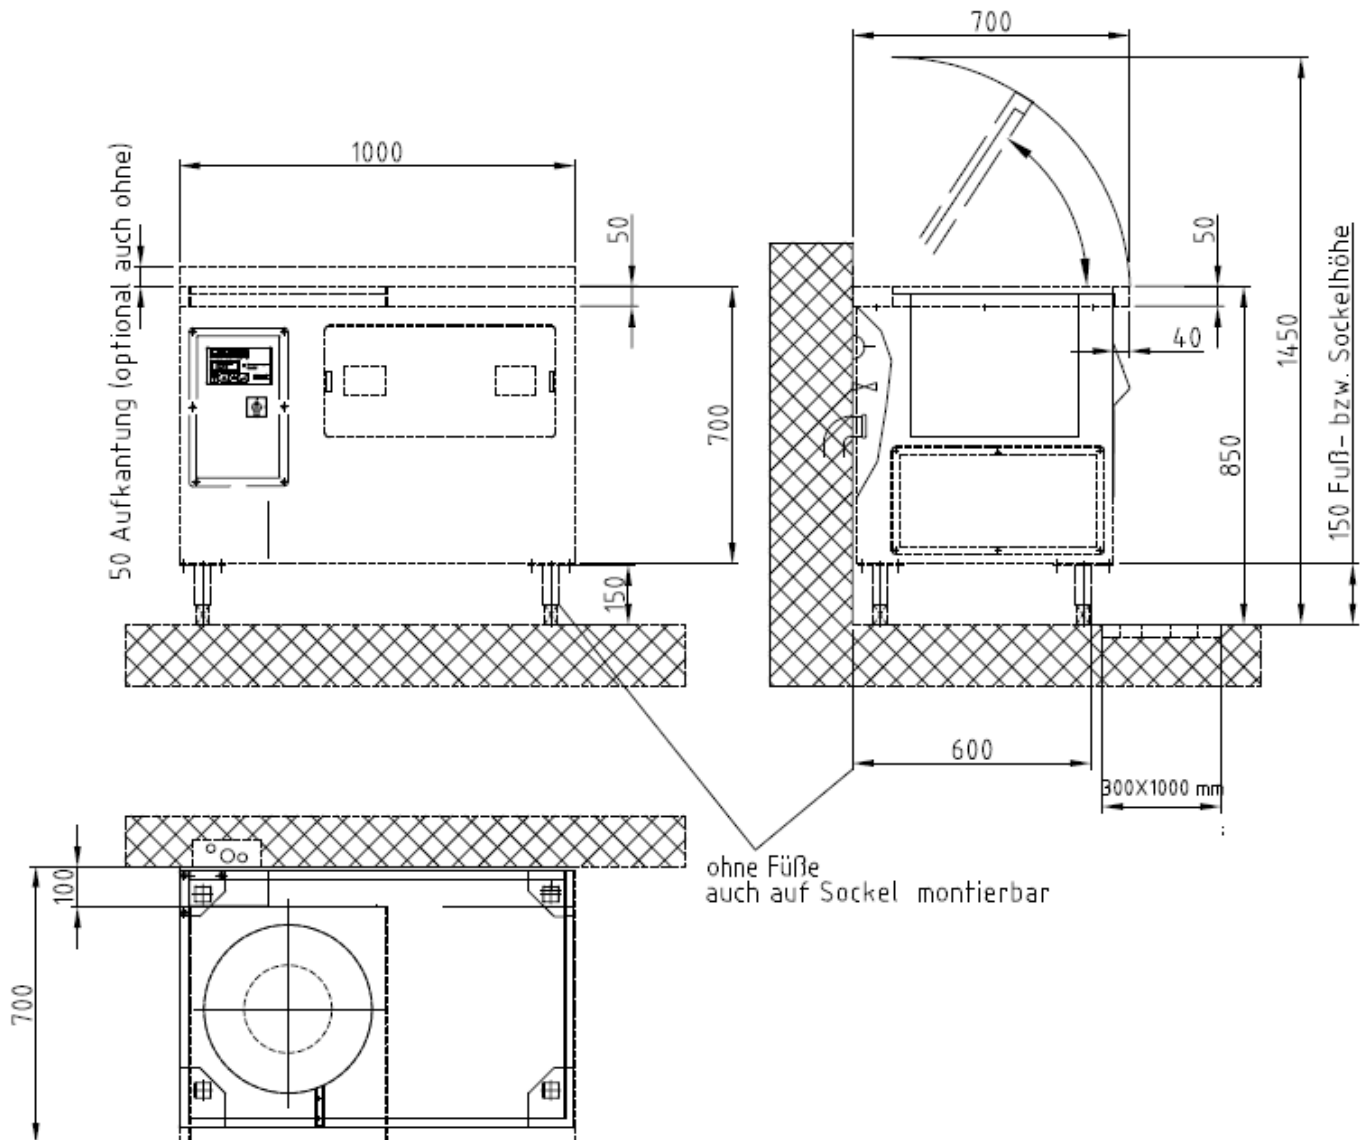

SWA 75 Wasch- und Schleudertechnik für Salat und Gemüse

Technische Daten

Abmessungen

Länge: 1000mm
Breite : 700mm
Höhe: 850mm
Gewicht: 120kg

Füllmengen

Vorratsbehälter:: ca.105l
(Wasserwanne)

Maschinendaten

Gesamtleistung: 1,1kW
Waschdrehzahl: 50U/min
Schleuderdrehzahl: 0-600U/min stufenlos
Min. Wasserverbrauch
pro Waschgang: ca.5-6l

Anschlüsse

Strom: 230V, 50Hz
1,8m Anschlußkabel
mit Schuko-stecker
Wasseranschluß:
Wasserablauf: ½" Schlauch
bauseits DN 50