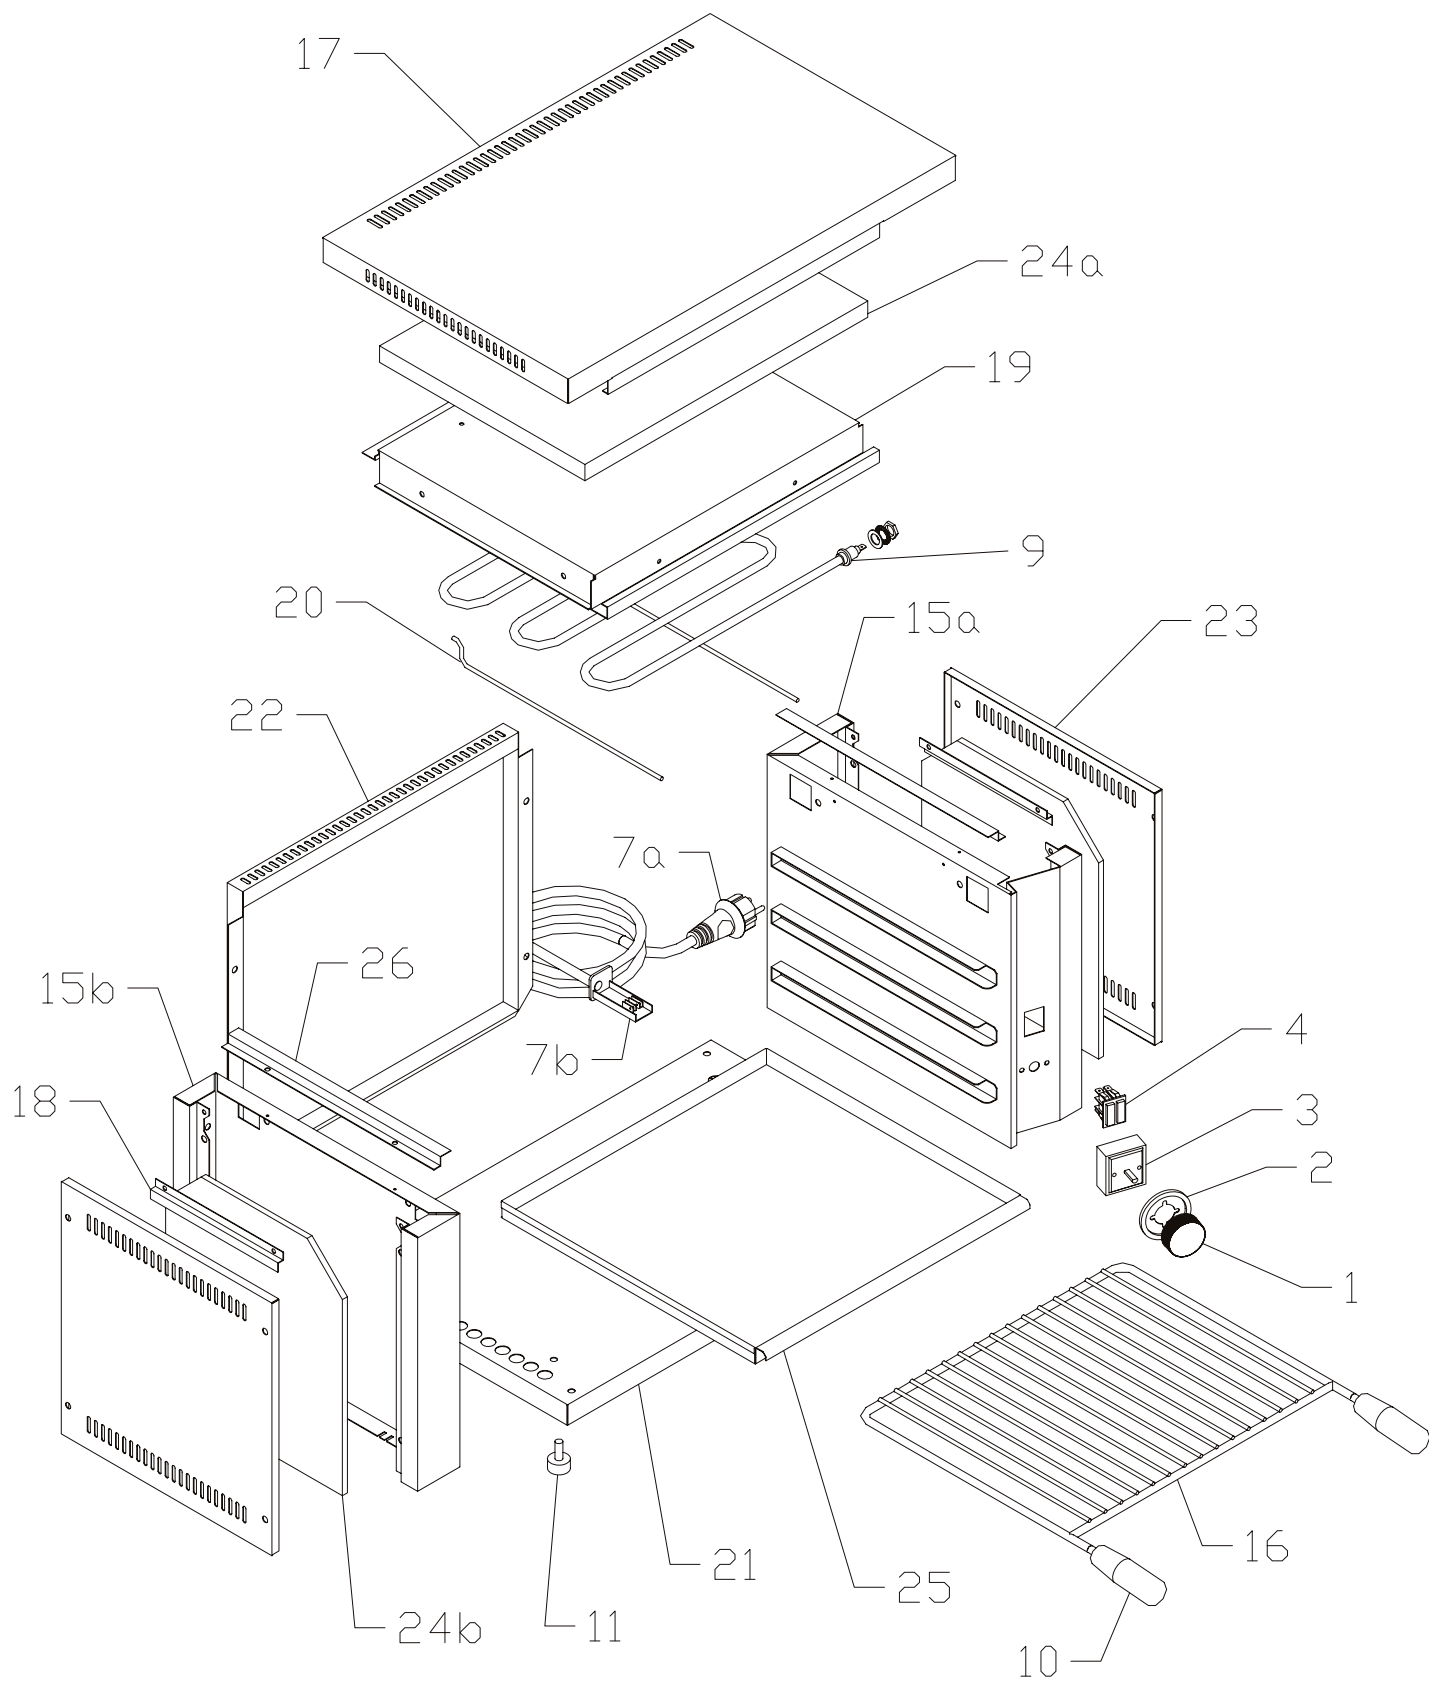

# EXPLOSIONSZEICHNUNG

KBS Gastrotechnik GmbH – Schoßbergstraße 26 – 65201 Wiesbaden

SE - 40S  
od 10 - 2012

**SE - 40S**  
**od 10 - 2012**

SE-40S	
Pozice	Kód
1	402590500
2	402595000
3	402520000
4	401510000
5	-----
6	-----
7a	402010500
7b	402085500
8	
9	401024000
10	407803000
11	407810500
12	-----
13	-----
14	-----
15a	501500500
15b	451505100
16	408010300
17	501500250
18	451502500
19	451500550
20	451506500
21	501500150
22	451501550
23	451505500
24a	407502107
24b	407502109
25	501500650
26	451513500

SE - 40S  
do 10 - 2012

**SE - 40S**  
**do 10 - 2012**

SE-40S	
Pozice	Kód
1	402590500
2	402595000
3	402520000
4	401510000
5	-
6	-
7a	402010500
7b	402085500
8	-
9	401024000
10	407803000
11	407810500
12	-
13	-
14	-
15a	451502000
15b	451505100
16	408010000
17	501500200
18	451502500
19	451500500
20	451506500
21	501500110
22	451501500
23	451505500
24a	501500450
24b	501502600
25	501500650
26	451513500

# Exploded view

TABLE A: LABELS

MODEL	CODE	NOTE
VT	402594273	
TO - 940	402594234	Switch
TO - 940	402594235	Timer
TO - 960	402594234	Switch
TO - 960	402594235	Timer
TO - 920	402594233	Switch
TO - 920	402594235	Timer
TO - 930	402594233	Switch
TO - 930	402594235	Timer
VEC	402594241	
PM - LTF	402594244	
KD	402594243	
FP - 36	402594237	
FP - 66		
FP - 37		
FP - 67		
FT	402594247	
PD		
PM		
PS		
FP - 38		
FP - 68		
FE	402594272	
BM	402594236	
BMV		
HD		
WE		
WEV		
OTS		
UH		
BM-D	402594271	
SE		
CW		
GV		