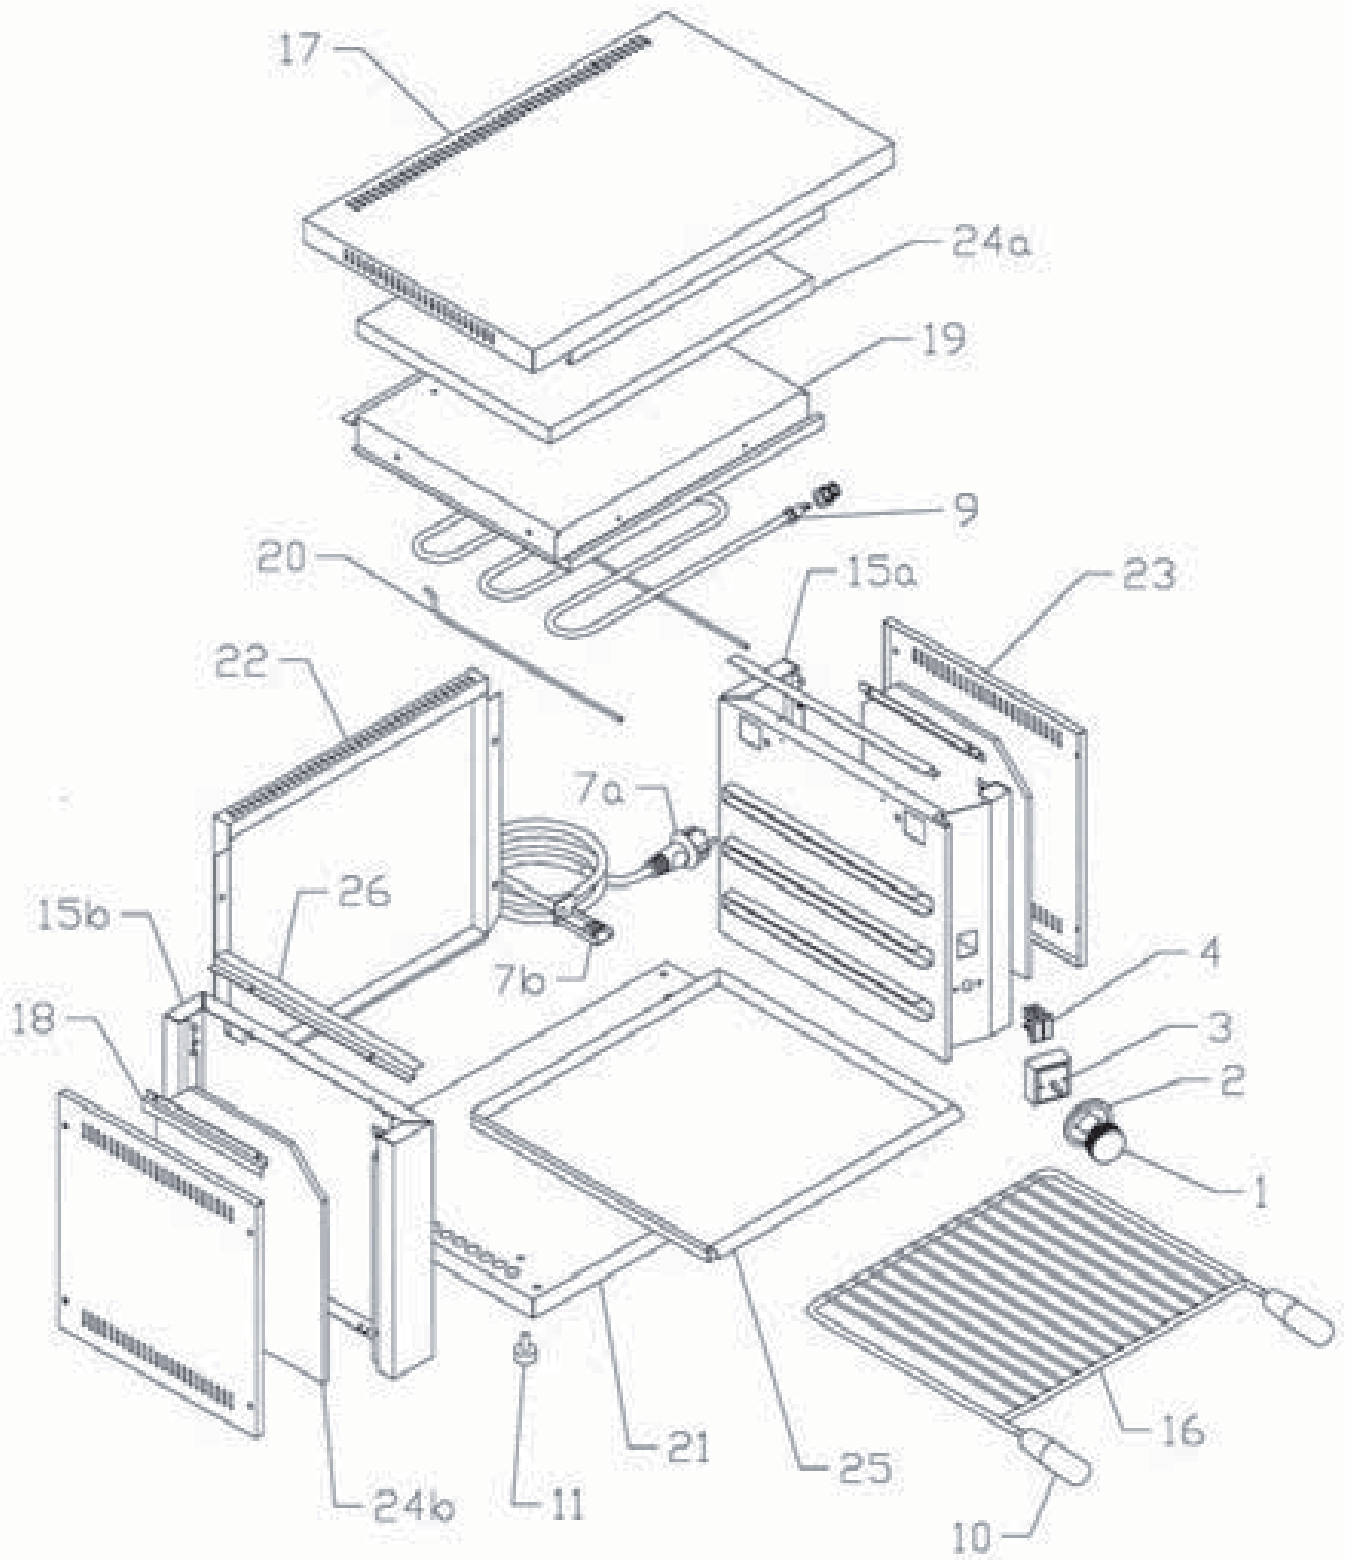

# EXPLOSIONSZEICHNUNG

KBS Gastrotechnik GmbH – Schoßbergstraße 26 – 65201 Wiesbaden

SE - 40S  
od 10 - 2012

**SE - 40S**  
**od 10 - 2012**

SE-40S	
Pozice	Kód
1	402590500
2	402595000
3	402520000
4	401510000
5	-----
6	-----
7a	402010500
7b	402085500
8	
9	401024000
10	407803000
11	407810500
12	-----
13	-----
14	-----
15a	501500500
15b	451505100
16	408010300
17	501500250
18	451502500
19	451500550
20	451506500
21	501500150
22	451501550
23	451505500
24a	407502107
24b	407502109
25	501500650
26	451513500

SE - 40S  
do 10 - 2012

**SE - 40S**  
**do 10 - 2012**

SE-40S	
Pozice	Kód
1	402590500
2	402595000
3	402520000
4	401510000
5	-
6	-
7a	402010500
7b	402085500
8	-
9	401024000
10	407803000
11	407810500
12	-
13	-
14	-
15a	451502000
15b	451505100
16	408010000
17	501500200
18	451502500
19	451500500
20	451506500
21	501500110
22	451501500
23	451505500
24a	501500450
24b	501502600
25	501500650
26	451513500

# Exploded view

TABLE A: LABELS

MODEL	CODE	NOTE
VT	402594273	
TO - 940	402594234	Switch
TO - 940	402594235	Timer
TO - 960	402594234	Switch
TO - 960	402594235	Timer
TO - 920	402594233	Switch
TO - 920	402594235	Timer
TO - 930	402594233	Switch
TO - 930	402594235	Timer
VEC	402594241	
PM - LTF	402594244	
KD	402594243	
FP - 36	402594237	
FP - 66		
FP - 37		
FP - 67		
FT	402594247	
PD		
PM		
PS		
FP - 38		
FP - 68		
FE	402594272	
BM	402594236	
BMV		
HD		
WE		
WEV		
OTS		
UH		
BM-D	402594271	
SE		
CW		
GV		