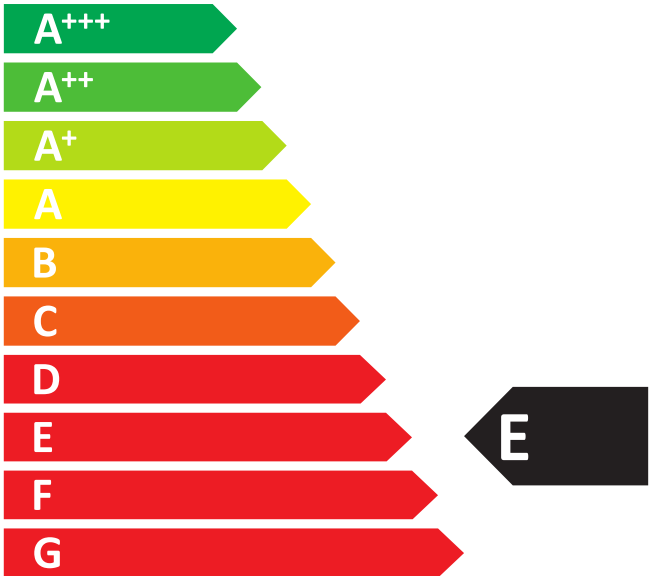

ENERG
енергия · ενεργεια

DOCRILUC SL

AGC-E-50

ENERGIA · ЕНЕРГИЯ · ΕΝΕΡΓΕΙΑ
ENERGIJA · ENERGY · ENERGIE
ENERGI

2085
kWh/annum

0 L

209 L

4

30°C-55%

2015/1094-IV