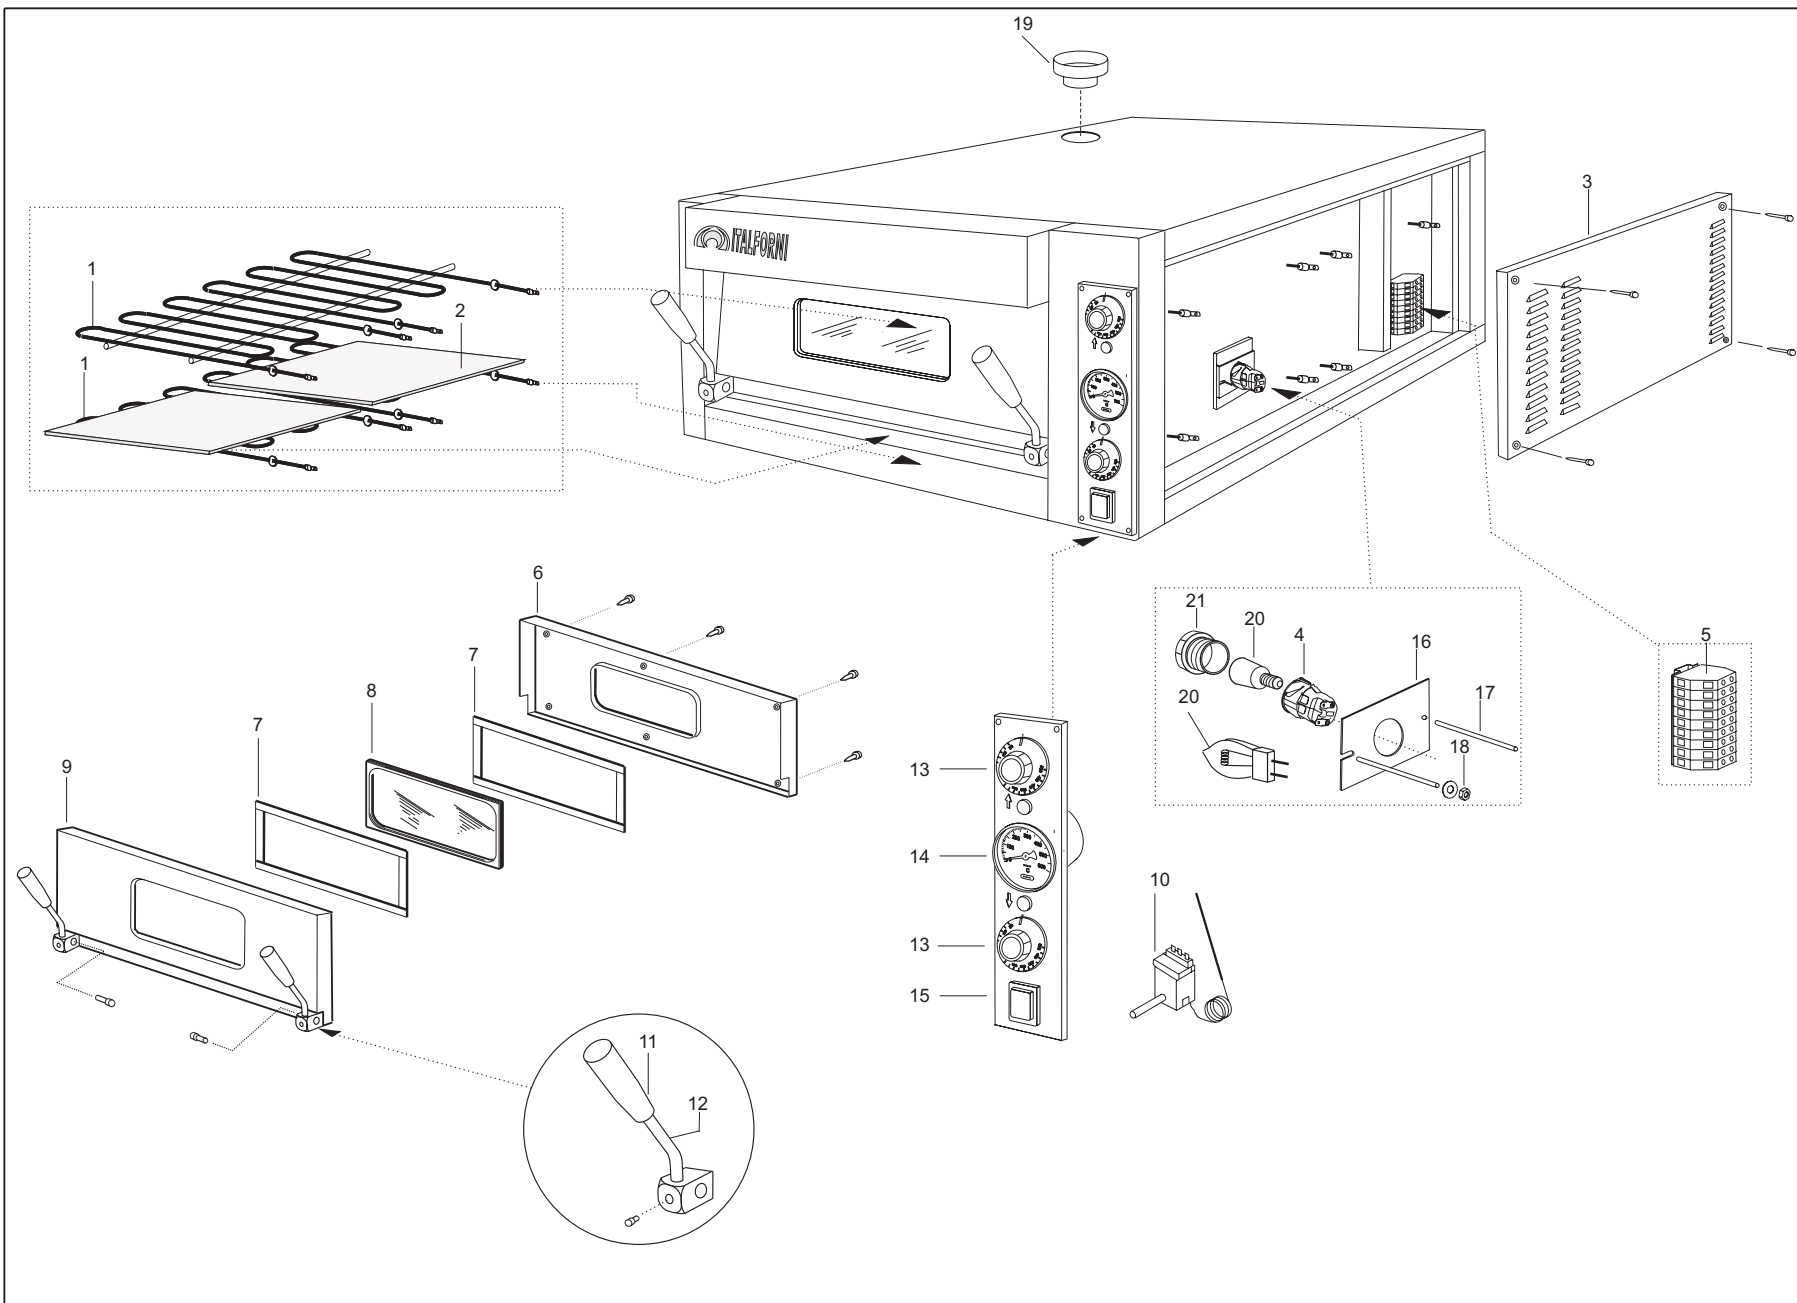

EXPLOSIONSZEICHNUNG

KBS Gastrotechnik GmbH – Schoßbergstraße 26 – 65201 Wiesbaden

Rif	Code	Qnt
1	59100003	2
2	52300004	2
3	000000	1
4	86131007	1
5	86208001	1
5-A	86208002	1
5-B	86211001	1
5-C	86213001	1
6	53000004	1
7	57700007	2
8	58300001	1
9	53000008	1
10	86301001	2
11	81229001	2
12	52100001	2
13	81229005	2
14	86501001	1
15	86125002	1
16	000000	1
17	000000	2
18	000000	2
19	57900001	1
20	86130003	1
21	86133004	1
22	86132001	1
23	86103005	1
24	00000000	1
25	00000000	1

TK 1B INOX

Ref.	Code	Description	
20	86130003	HALOGEN BULB 12V	
4	86131007	HALOGEN LAMP HOLDER	Complete 86131004
21	86133004	GLASS FOR HALOGEN BULB-SMALL	
23	86103005	TRANSFORMER	
1	59100003	HEATING ELEMENT	
6	53000004	ALUMINATE INTERIOR DOOR	
9	53000008	STAINLESS STEEL EXTERIOR DOOR	
8	58300001	TEMPERED GLASS 8MM	
12	52100001	ARM FOR DOOR OPENING	
11	81229001	HANDLE FOR DOOR OPENING	
19	57900001	CHIMNEY CONNECTION	
2	52300004	REFRACTORY PLATE 485x655x14	
10	86301001	AT THERMOSTAT	
13	81229005	RED KNOB FOR THERMOSTAT	
14	86501001	THERMOMETER	
15	86125002	GREEN SHINING SWITCH	
22	86132001	SHINING WARNING LIGHT	
5	86208001	BROWN TERMINAL	
5-A	86208002	BLUE TERMINAL	
5-B	86211001	TERMINAL COVER	
5-C	86213001	TERMINALS CLAMPING	
7	57700007	KIT SEALS FOR GLASS DOOR	