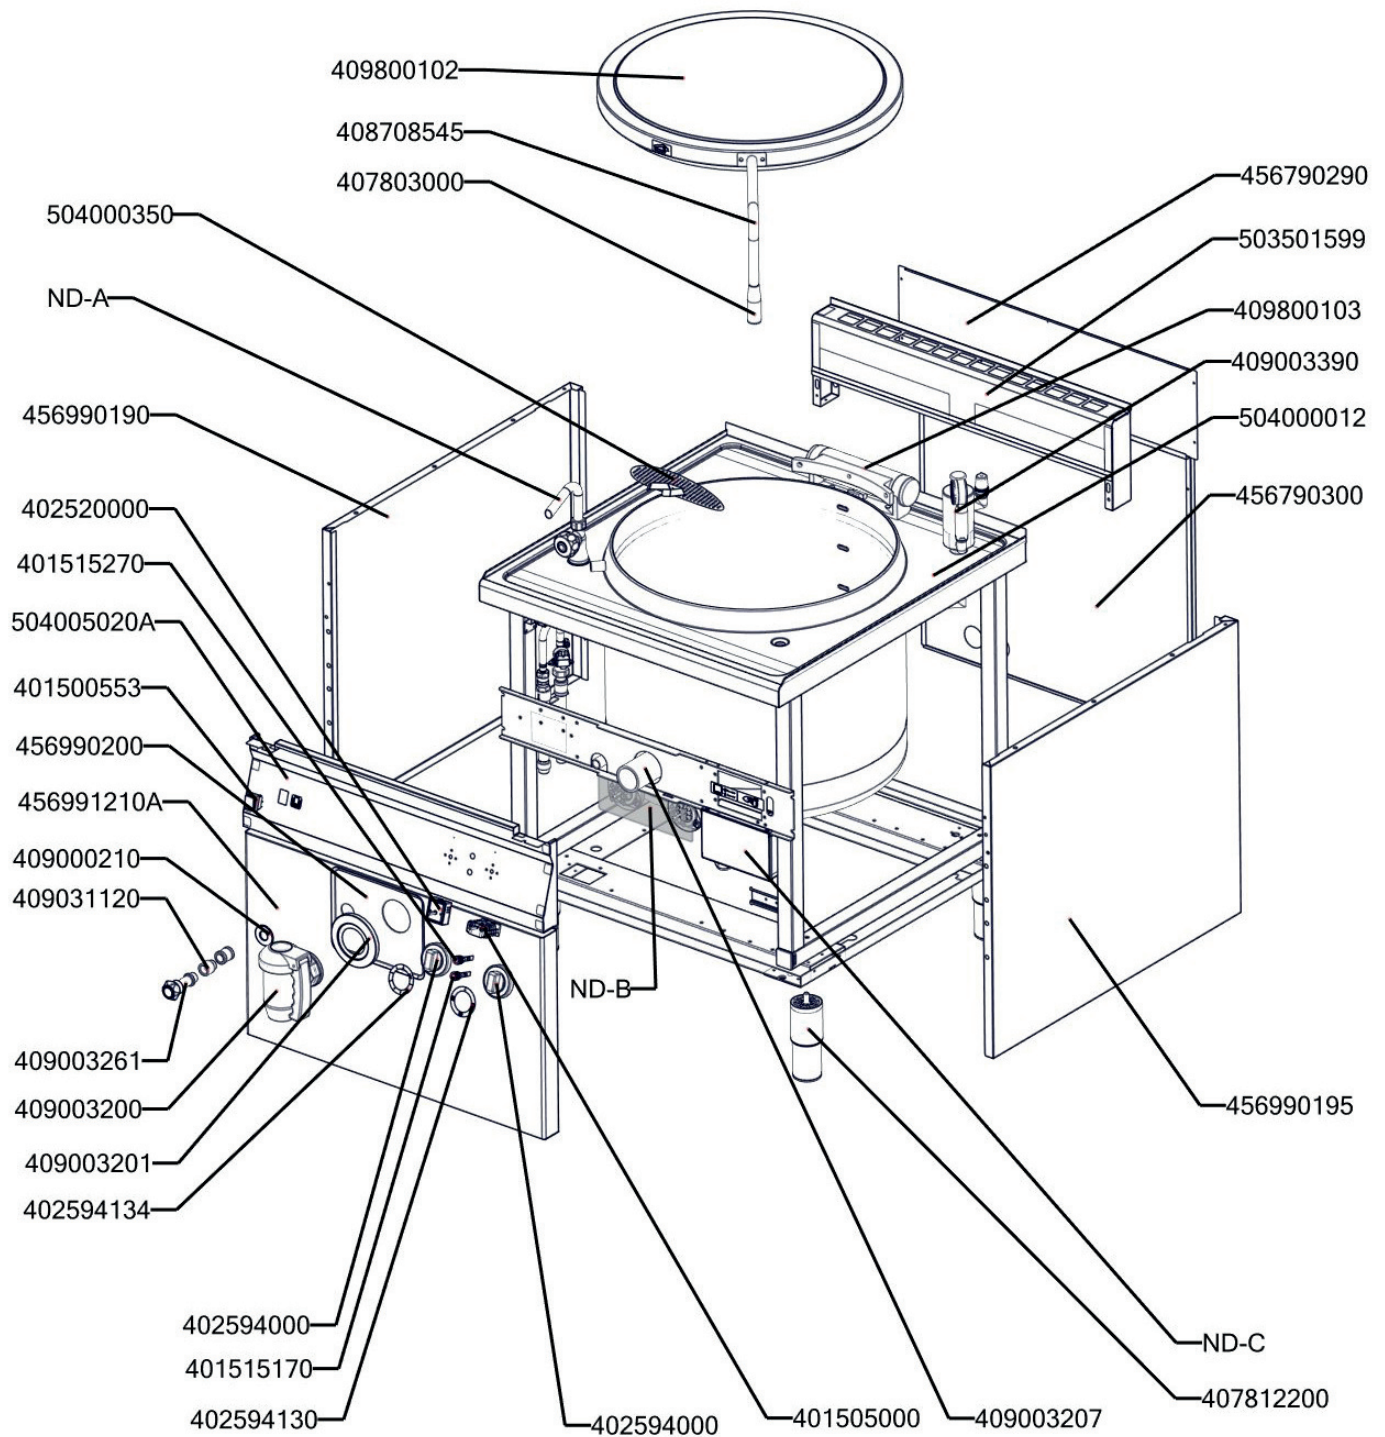

EXPLOSIONSZEICHNUNG

KBS Gastrotechnik GmbH – Schoßbergstraße 26 – 65201 Wiesbaden

REDFOX 900
BI 90/100 E
2019_05

REDFOX 900
 BI 90/100 E - ND-A
 2019_05

REDFOX 900
BI 90/100 E - ND-B
2019_05

REDFOX 900
 BI 90/100 E - ND-C
 2019_05