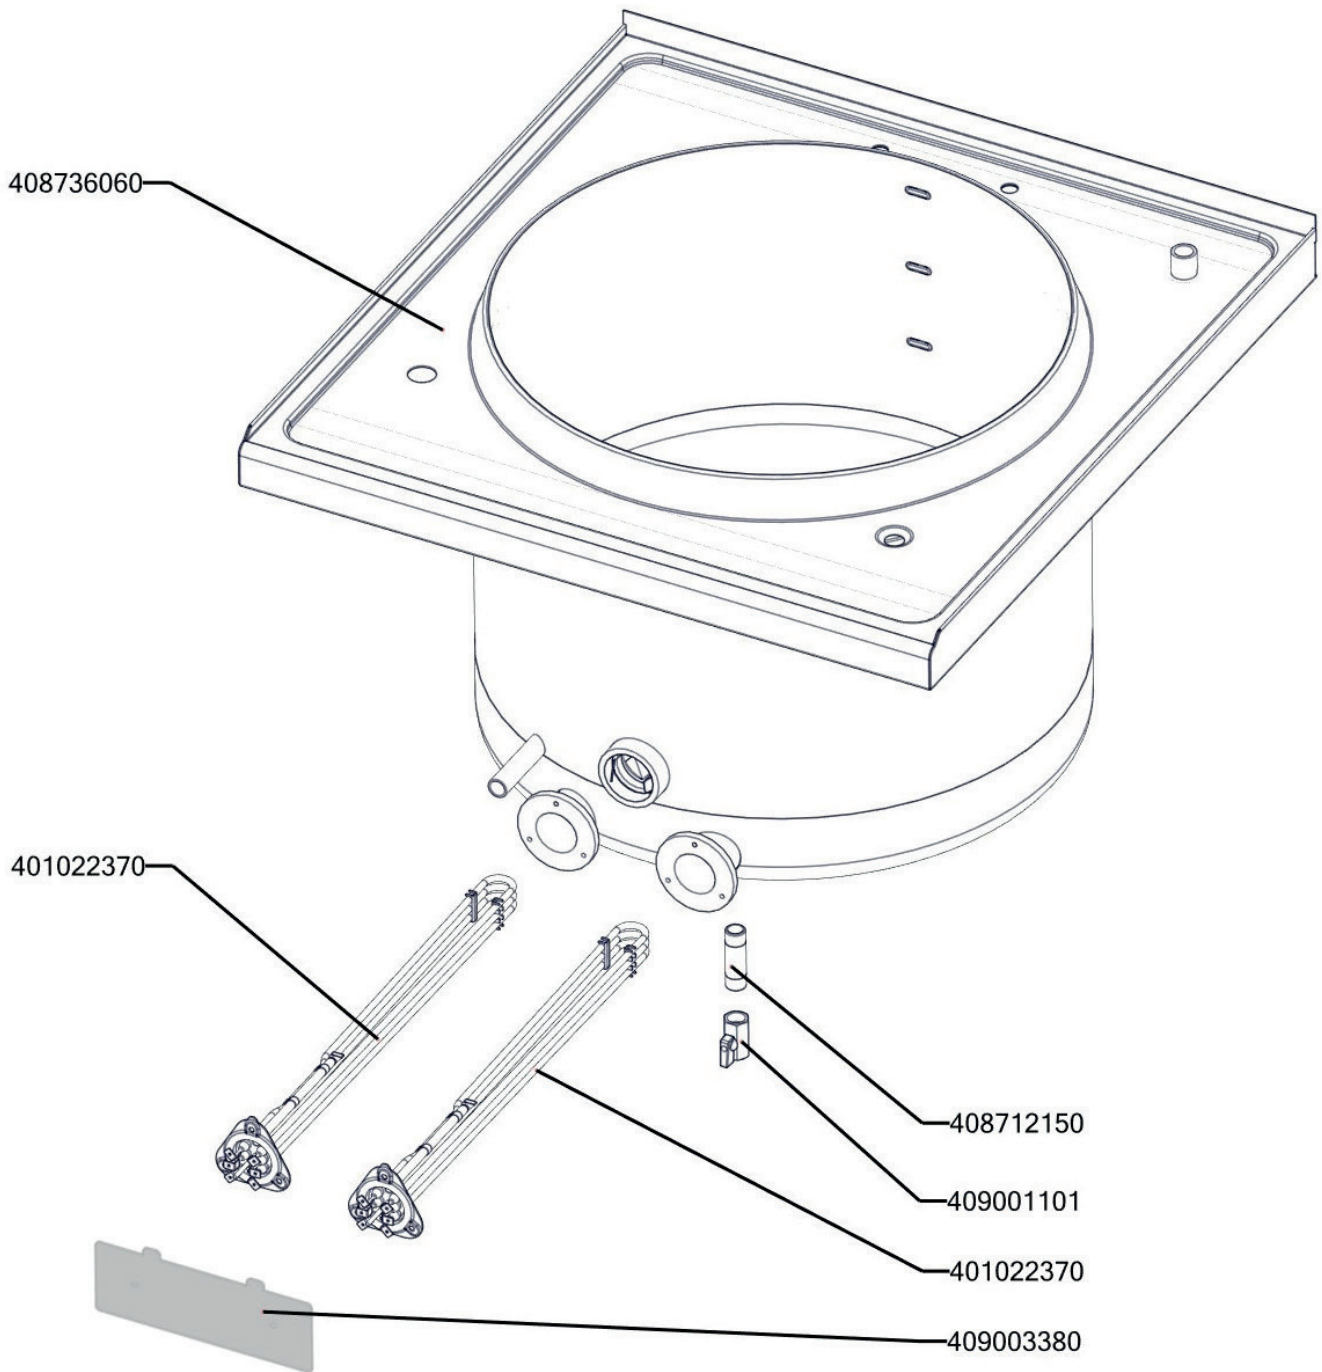

EXPLOSIONSZEICHNUNG

KBS Gastrotechnik GmbH – Schoßbergstraße 26 – 65201 Wiesbaden

REDFOX 900
BI 90/100 E
2019_05

REDFOX 900
 BI 90/100 E - ND-A
 2019_05

REDFOX 900
BI 90/100 E - ND-B
2019_05

REDFOX 900
 BI 90/100 E - ND-C
 2019_05