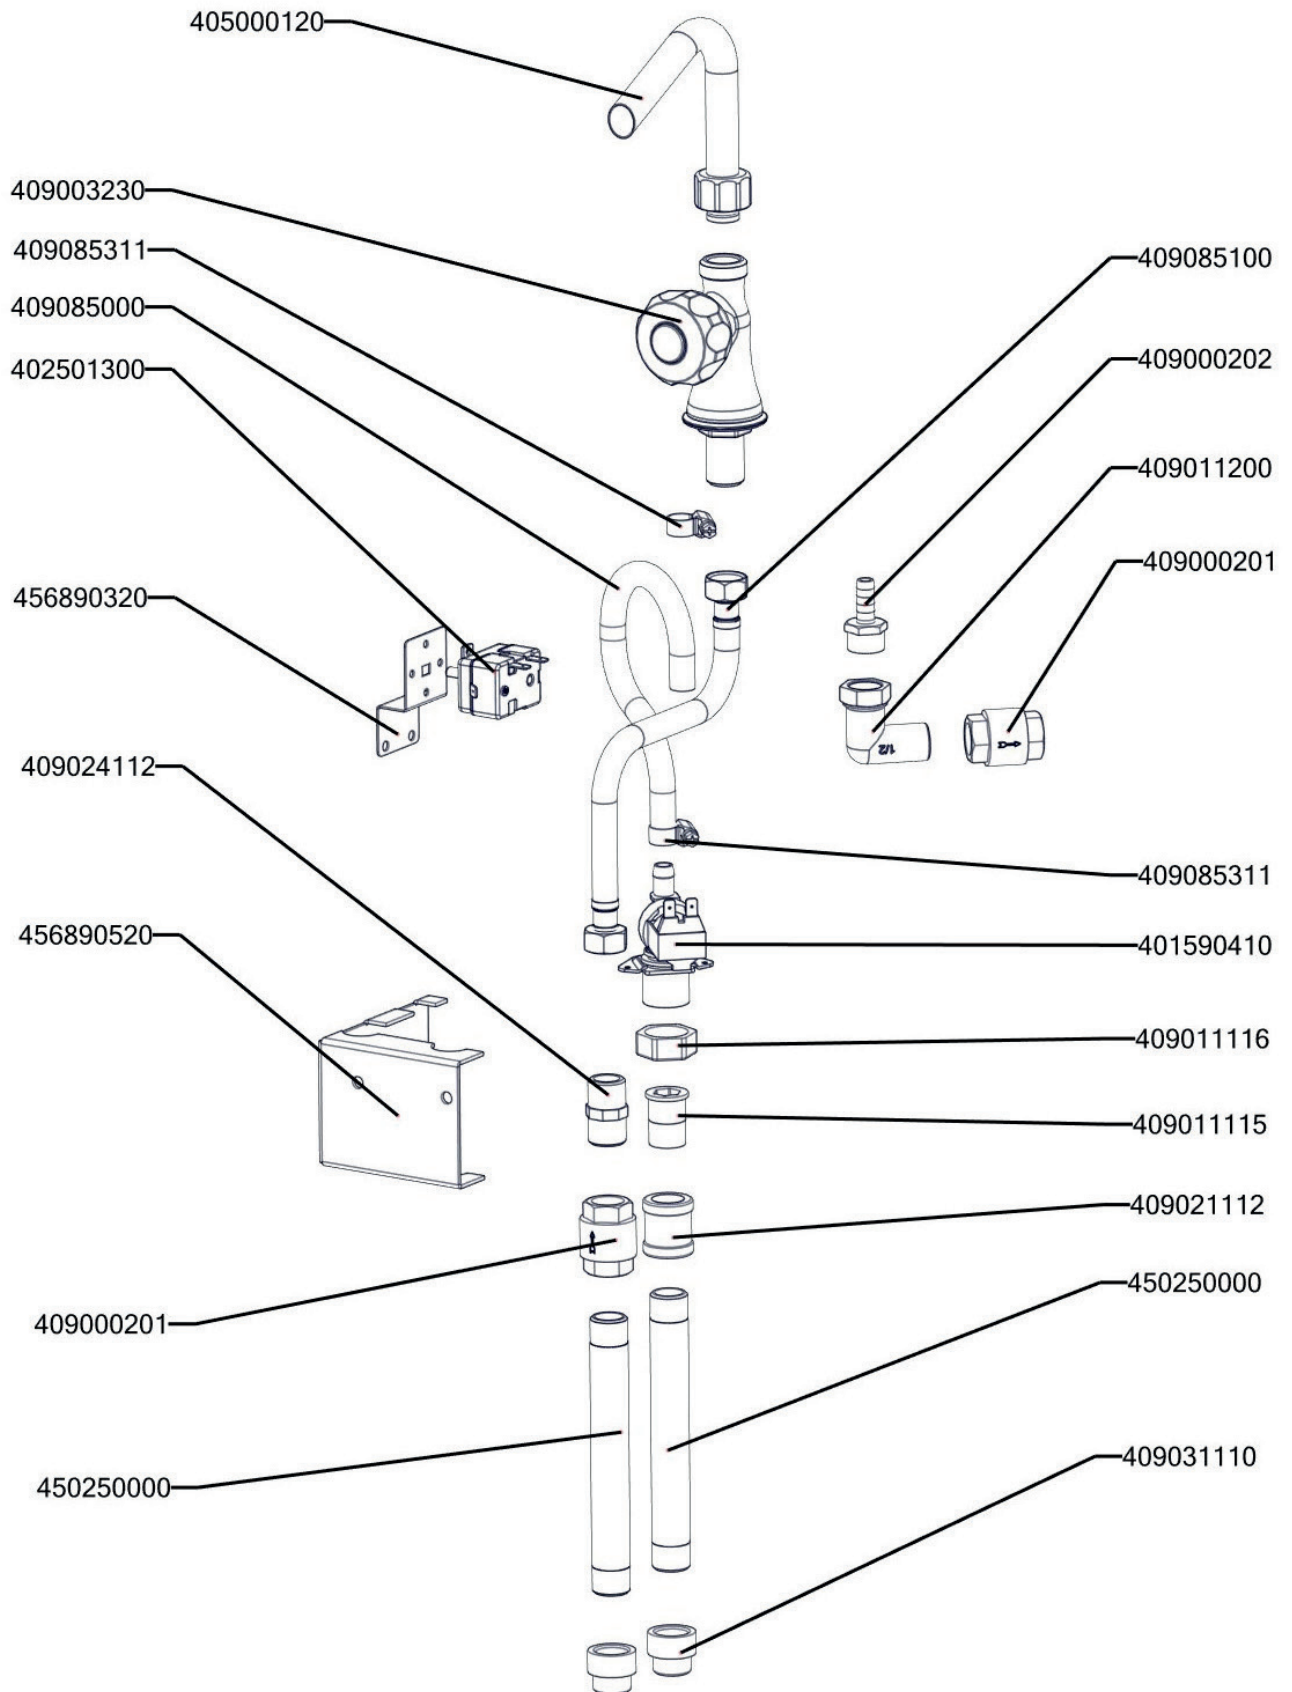

EXPLOSIONSZEICHNUNG

KBS Gastrotechnik GmbH – Schoßbergstraße 26 – 65201 Wiesbaden

REDFOX 900
BI 90/100 E
2019_05

REDFOX 900
 BI 90/100 E - ND-A
 2019_05

REDFOX 900
BI 90/100 E - ND-B
2019_05

REDFOX 900
 BI 90/100 E - ND-C
 2019_05