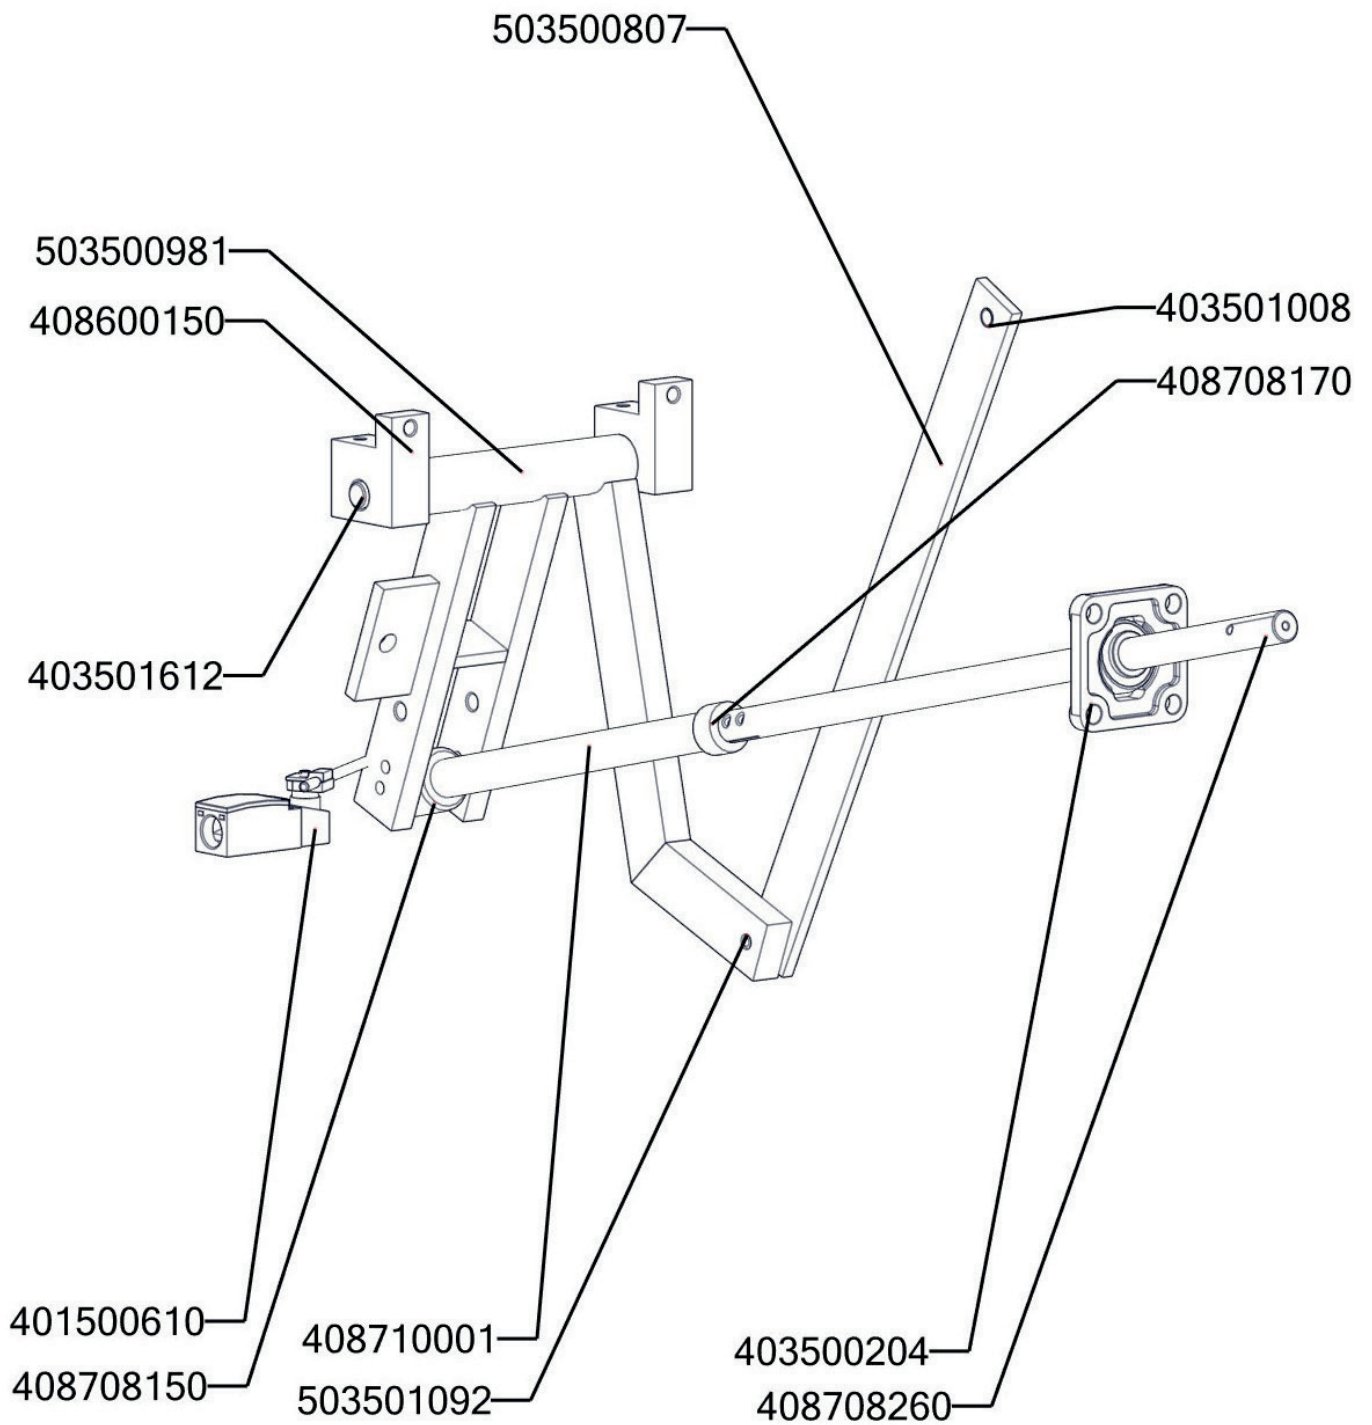

EXPLOSIONSZEICHNUNG

KBS Gastrotechnik GmbH – Schoßbergstraße 26 – 65201 Wiesbaden

REDFOX 900
BR 90/80 E/N
2019_05

REDFOX 900
BR 90/80 E/N - ND-A
2019_05

REDFOX 900
BR 90/80 E/N - ND-B
2019_05

REDFOX 900
BR 90/80 E/N - ND-C
2019_05

REDFOX 900
BR 90/80 E/N - ND-D
2019_05