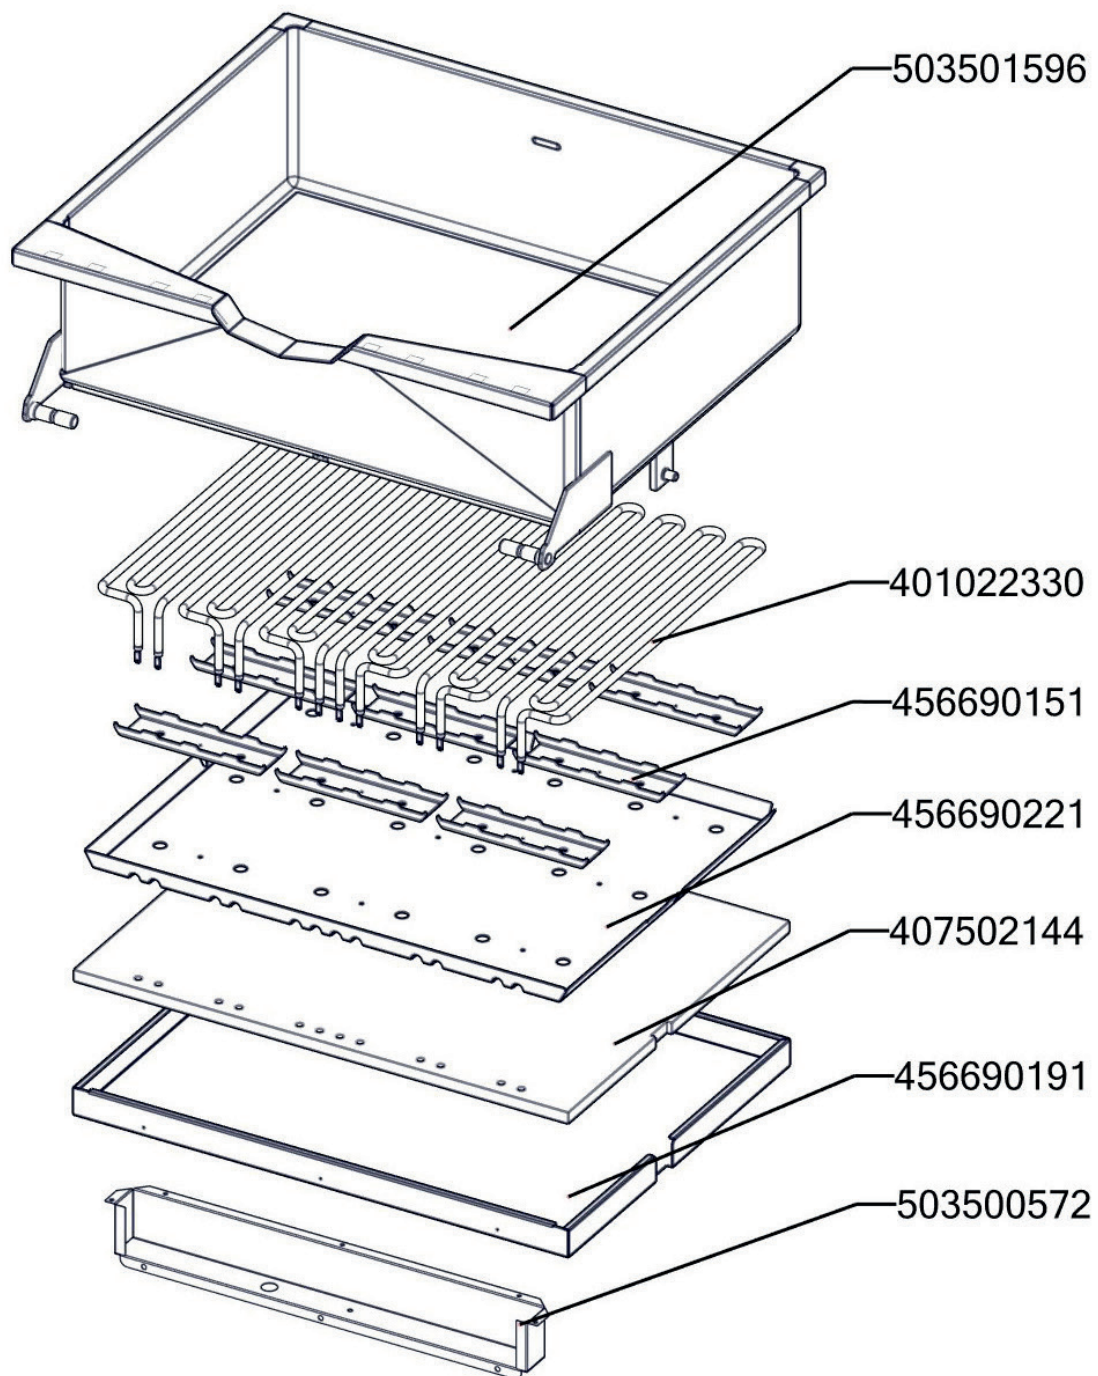

EXPLOSIONSZEICHNUNG

KBS Gastrotechnik GmbH – Schoßbergstraße 26 – 65201 Wiesbaden

REDFOX 900
BR 90/80 E/N
2019_05

REDFOX 900
BR 90/80 E/N - ND-A
2019_05

REDFOX 900
BR 90/80 E/N - ND-B
2019_05

REDFOX 900
BR 90/80 E/N - ND-C
2019_05

REDFOX 900
BR 90/80 E/N - ND-D
2019_05