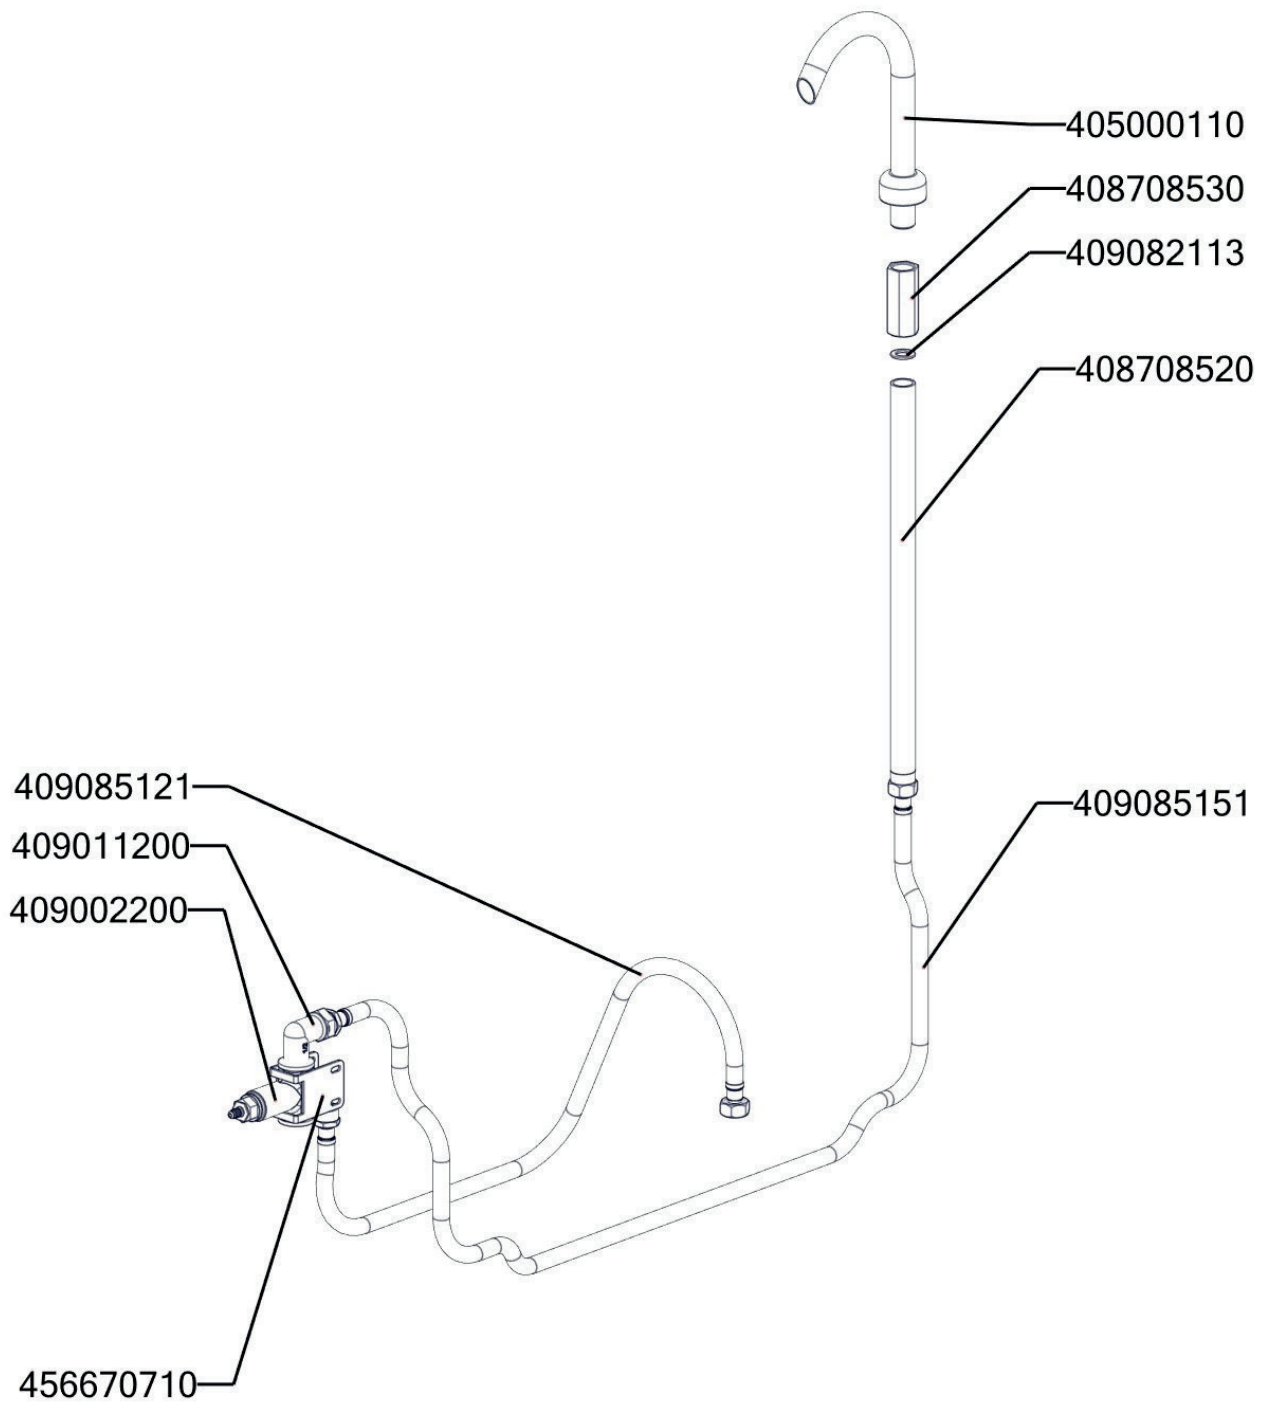

EXPLOSIONSZEICHNUNG

KBS Gastrotechnik GmbH – Schoßbergstraße 26 – 65201 Wiesbaden

REDFOX 900
BR 90/80 E/N
2019_05

REDFOX 900
BR 90/80 E/N - ND-A
2019_05

REDFOX 900
BR 90/80 E/N - ND-B
2019_05

REDFOX 900
BR 90/80 E/N - ND-C
2019_05

REDFOX 900
BR 90/80 E/N - ND-D
2019_05