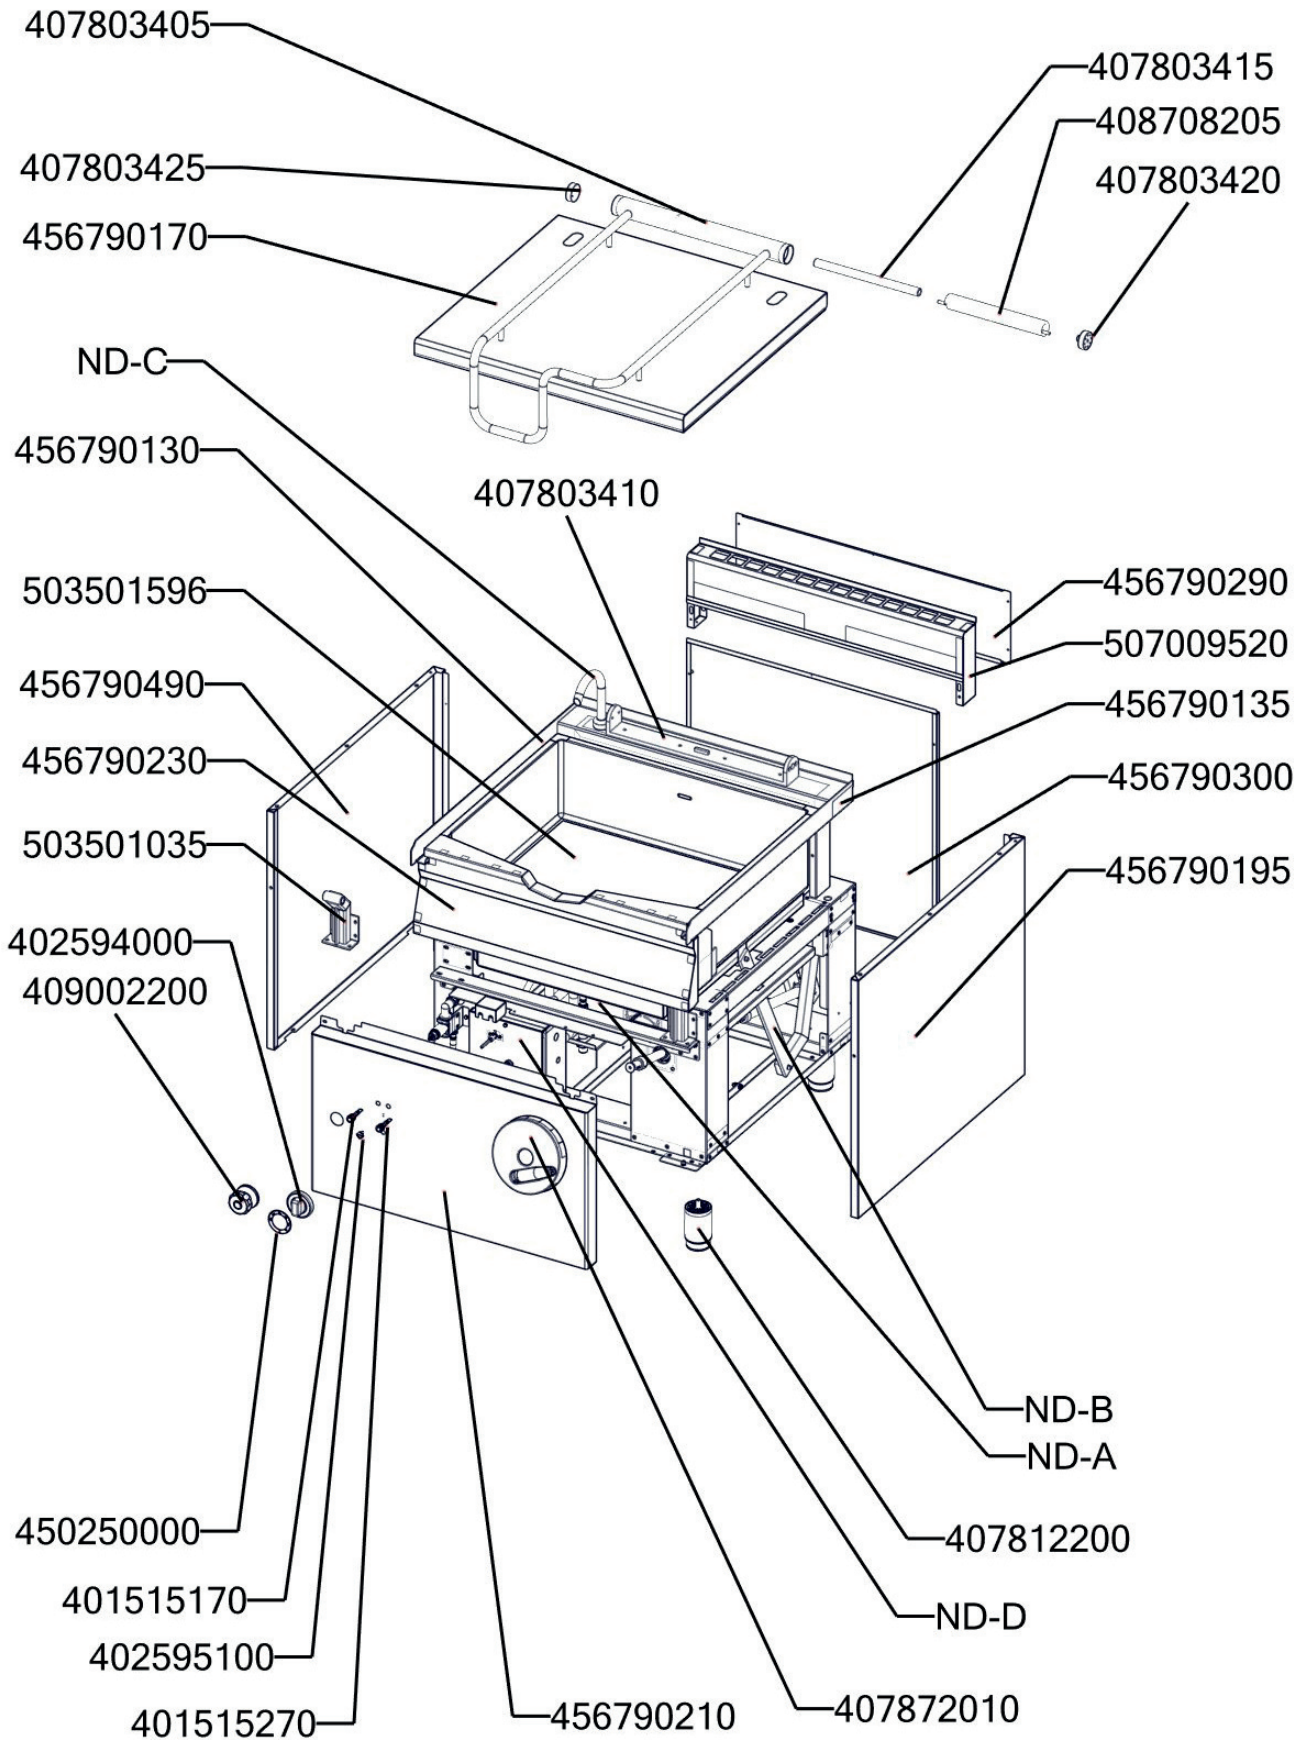

EXPLOSIONSZEICHNUNG

KBS Gastrotechnik GmbH – Schoßbergstraße 26 – 65201 Wiesbaden

REDFOX 900
BR 90/80 E/N
2019_05

REDFOX 900
BR 90/80 E/N - ND-A
2019_05

REDFOX 900
BR 90/80 E/N - ND-B
2019_05

REDFOX 900
BR 90/80 E/N - ND-C
2019_05

REDFOX 900
BR 90/80 E/N - ND-D
2019_05