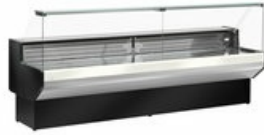

Sonderzubehör gegen Mehrpreis:

Kupfercutter - Der kleine Helfer zur Folienentfernung

GTIN: 4059395031409

Artikel-Nr.: 92900600

Direkt zum Produkt

Direkt zu den technischen
Dokumenten

Für Druckfehler keine Haftung.

KBS Gastrotechnik GmbH | Schoßbergstraße 26 | 65201 Wiesbaden | Tel.: +49 611 44787-150 | www.kbs-gastrotechnik.de