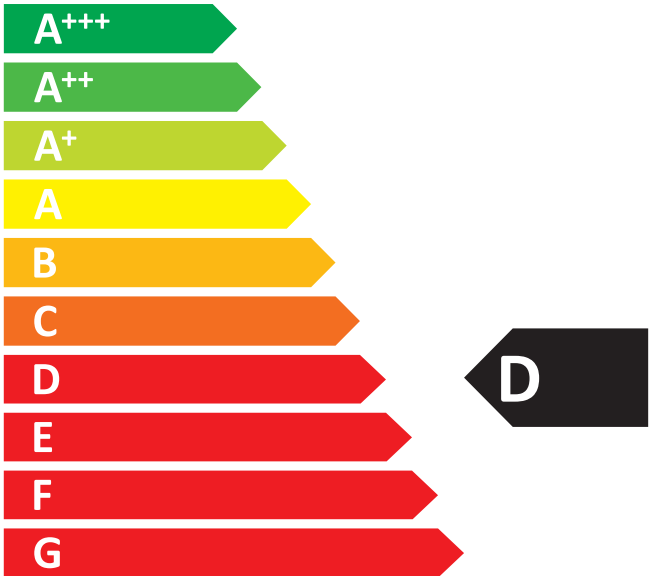

ENERG
енергия · ενεργεια

Friulinox

BN20SC250235

ENERGIA · ЕНЕРГИЯ · ΕΝΕΡΓΕΙΑ
ENERGIJA · ENERGY · ENERGIE
ENERGI

1733
kWh/annum

1085 L

0 L

4

30°C-55%

2015/1094-IV