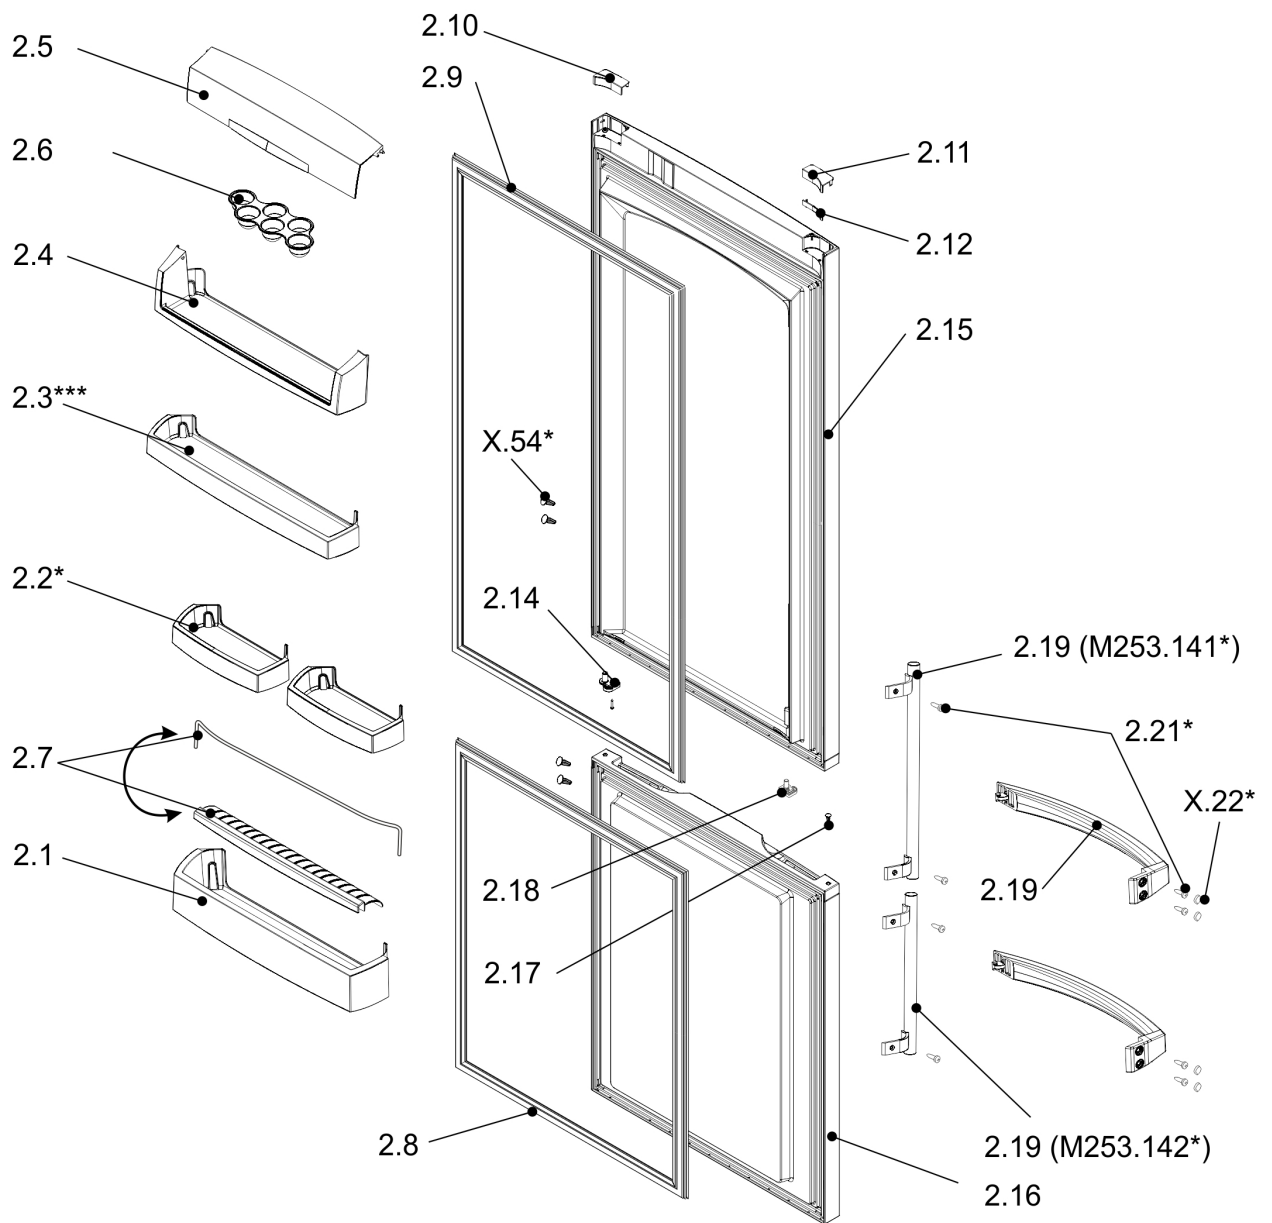

# **RF34SM-S1002E5MN1S48XKBAB** **(KGK 324 white 9190029)**

CATALOGUE OF PARTS AND UNITS

2024.06.06

\*If applicable  
(Jei taikoma)  
(Если применяется)

\*\*Alternative  
(Alternatyva)  
(Альтернатива)

\*\*\*Amount varies  
(Vairius kiekis)  
(разное количество)