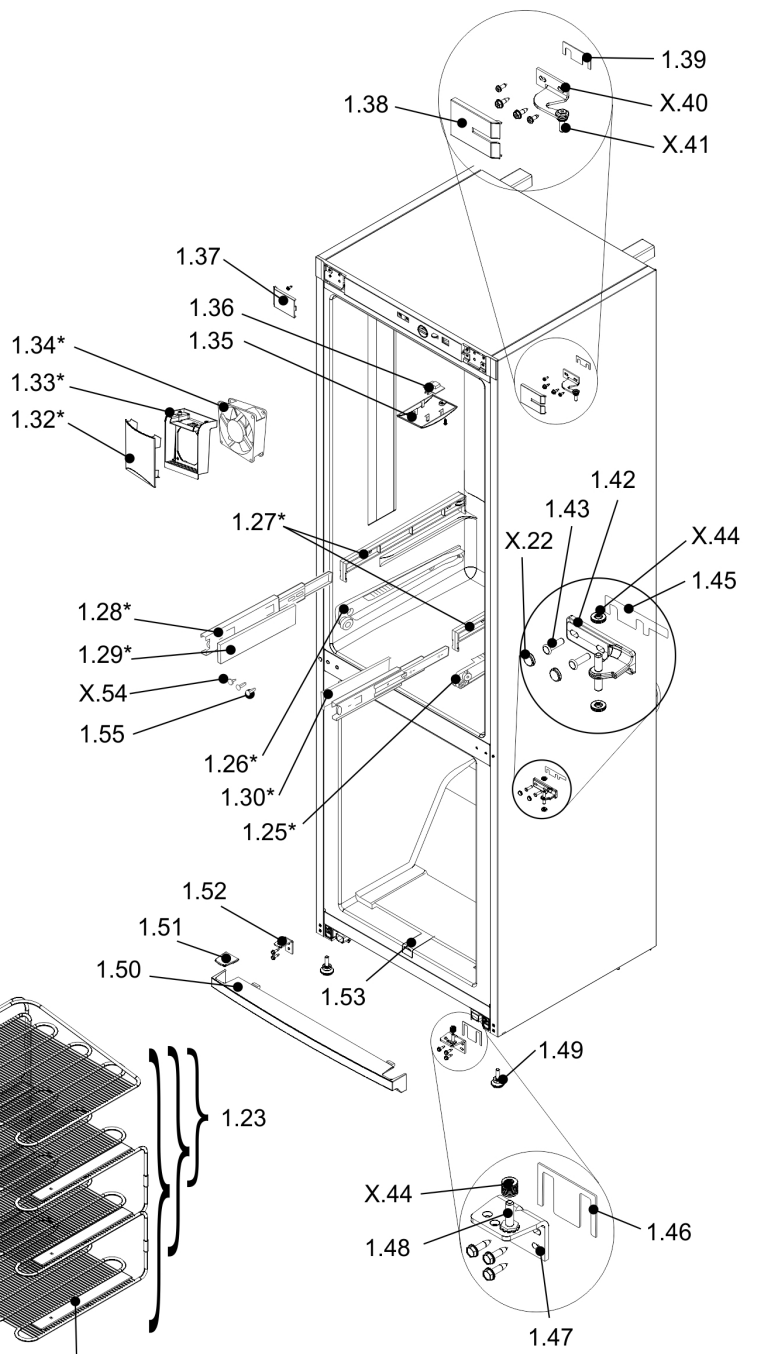

# **RF34SM-S1002E5MN1S48XKBAB** **(KGK 324 white 9190029)**

CATALOGUE OF PARTS AND UNITS

2024.06.06

\*If applicable  
(Jei taikoma)  
(Если применяется)

\*\*Alternative  
(Alternatyva)  
(Альтернатива)

\*\*\*Amount varies  
(Vairius kiekis)  
(разное количество)

# List of details

<b>Item mark</b>	<b>Product code</b>	<b>Title</b>
X.4	D206103	Axle
X.22	D315173-O	Cover
X.40	M120254-00-1IO1	Bracket
X.41	M206104-00	Axle
X.44	D710019-O	Washer
X.54	D322086-O	Plug
X.70	D140117-O1	Clip
X.75	V420119-00	Thermostat
1.1	V054151-L2	Shelf
1.5	V054152-L2	Shelf
1.13	D357263-S1	Container
1.15	D357260-S1	Container
1.15	D357260S1XX06	Container
1.16	D357261-S1	Container
1.17	D270099-01	Support
1.18	D270099-00	Support
1.21	D295005	Guide
1.23	PM209B	Evaporator
1.35	D404026-00	Cover of LED plate
1.36	S571055	LED mouting plate
1.37	D315215-O	Cover
1.38	D315214-00-O	Cover
1.39	D155325	Spacer
1.42	M120255-00-1IO1	Bracket
1.43	40081000.0515	Screw 5x16 RO 414
1.45	D155326-O	Spacer
1.46	D155327-O	Spacer
1.47	M120256-00-5IY1	Bracket
1.48	M206106-00	Axle
1.49	V043041-00-J1	Support
1.50	D315310-00-O1	Bottom cover