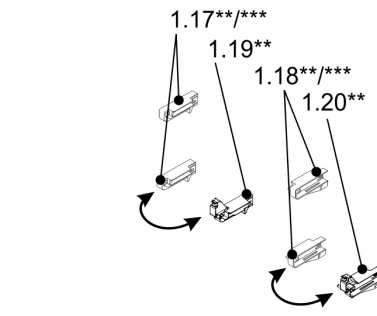

# **RF34SM-S1002E5MN1S48XKBAB** **(KGK 324 white 9190029)**

CATALOGUE OF PARTS AND UNITS

2024.06.06

\*If applicable  
(Jei taikoma)  
(Если применяется)

\*\*Alternative  
(Alternatyva)  
(Альтернатива)

\*\*\*Amount varies  
(Vairius kiekis)  
(разное количество)