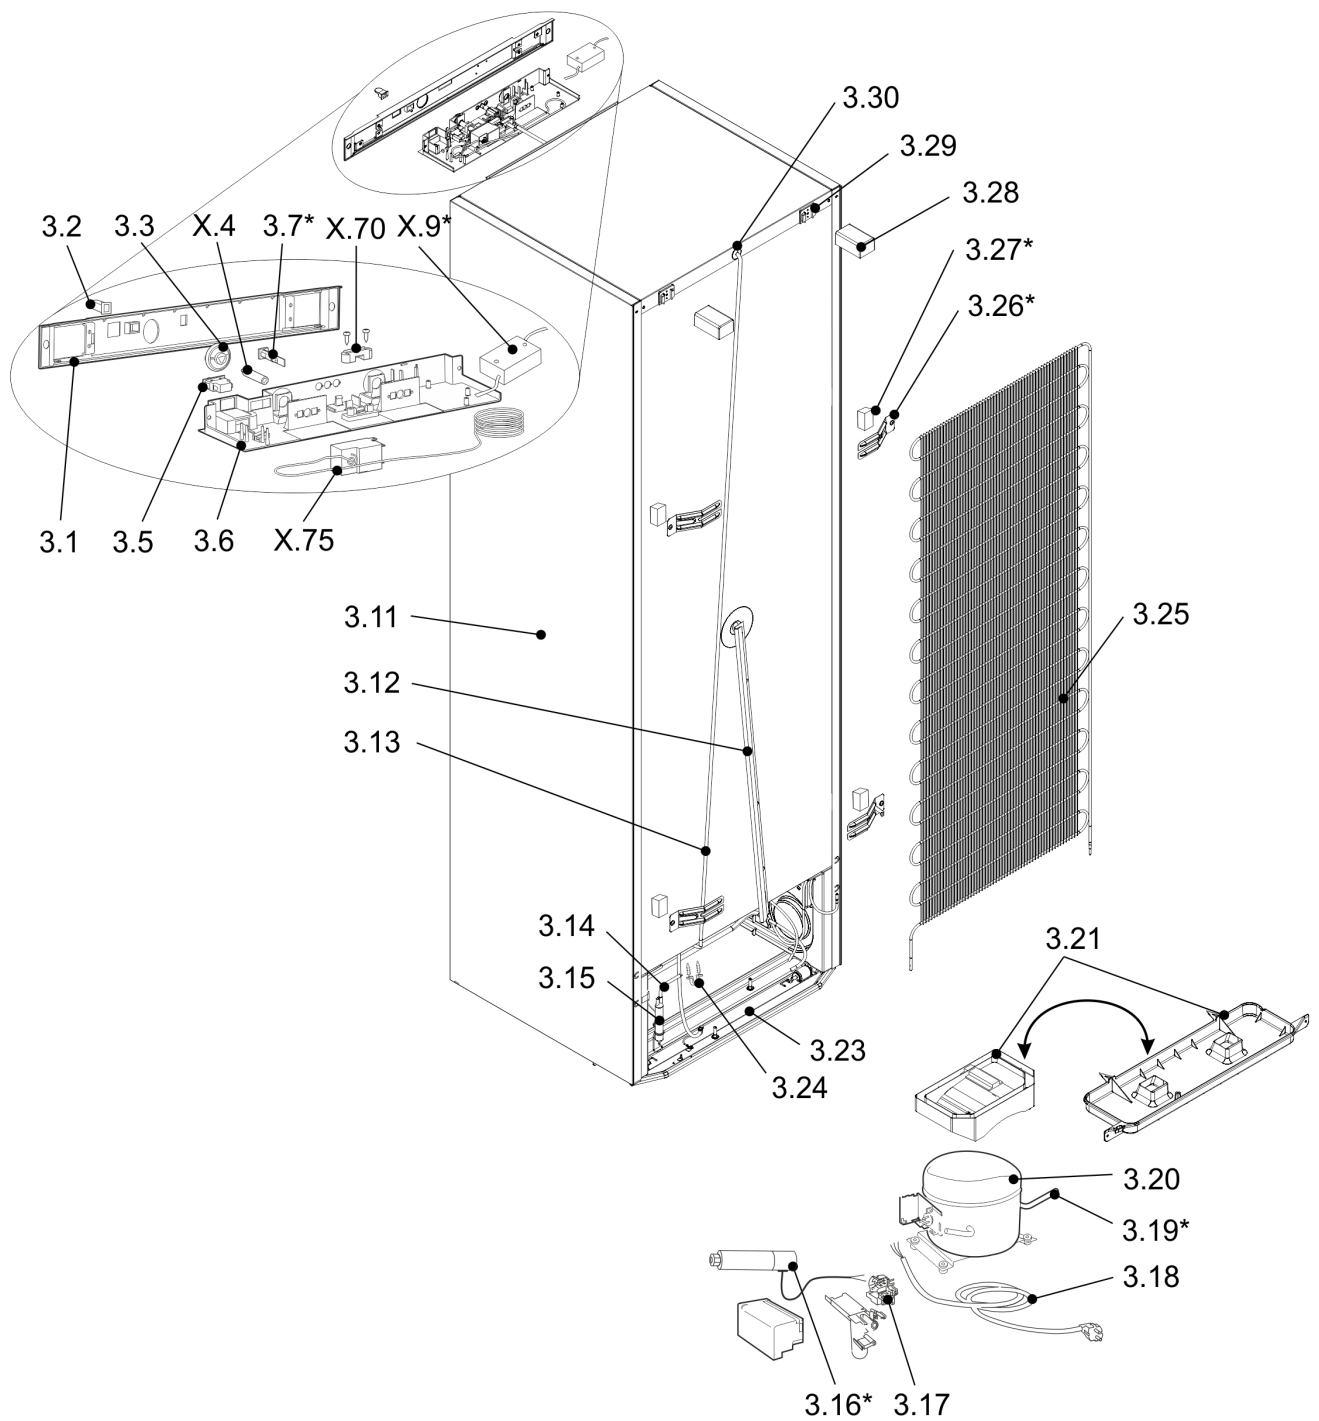

*If applicable
(Jei taikoma)
(Если применяется)

**Alternative
(Alternatyva)
(Альтернатива)

***Amount varies
(Ivairus kiekis)
(разное количество)

List of details

Item mark	Product code	Title
X.4	D206103	Axle
X.22	D315173-O	Cover
X.40	M120254-00-1IO1	Bracket
X.41	M206104-00	Axle
X.44	D710019-O	Washer
X.54	D322086-O	Plug
X.70	D140117-O1	Clip
X.75	V420119-00	Thermostat
1.1	V054151-L2	Shelf
1.5	V054152-L2	Shelf
1.13	D357263-S1	Container
1.15	D357260-S1	Container
1.15	D357260S1XX06	Container
1.16	D357261-S1	Container
1.17	D270099-01	Support
1.18	D270099-00	Support
1.21	D295005	Guide
1.23	PM209B	Evaporator
1.35	D404026-00	Cover of LED plate
1.36	S571055	LED mouting plate
1.37	D315215-O	Cover
1.38	D315214-00-O	Cover
1.39	D155325	Spacer
1.42	M120255-00-1IO1	Bracket
1.43	40081000.0515	Screw 5x16 RO 414
1.45	D155326-O	Spacer
1.46	D155327-O	Spacer
1.47	M120256-00-5IY1	Bracket
1.48	M206106-00	Axle
1.49	V043041-00-J1	Support
1.50	D315310-00-O1	Bottom cover