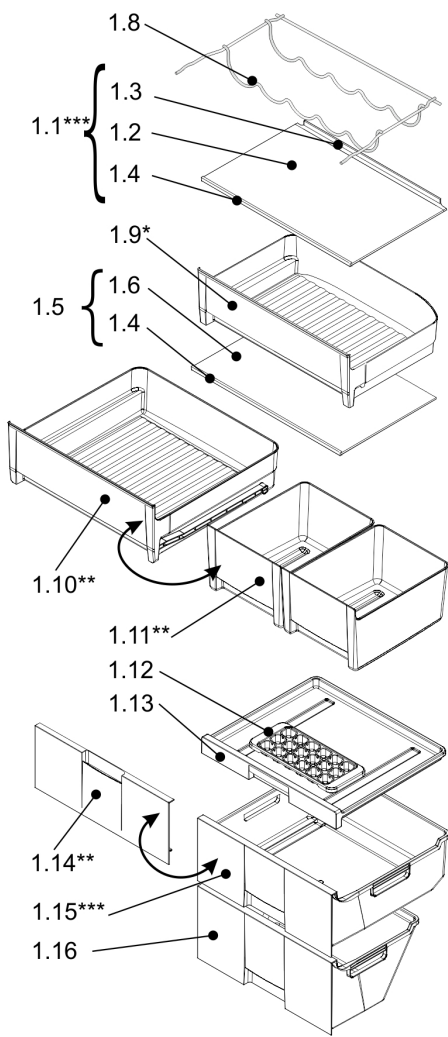

# **RF34SM-S1002E5MN1S48XKBAB** **(KGK 324 white 9190029)**

CATALOGUE OF PARTS AND UNITS

2024.06.06

\*If applicable  
(Jei taikoma)  
(Если применяется)

\*\*Alternative  
(Alternatyva)  
(Альтернатива)

\*\*\*Amount varies  
(Vairius kiekis)  
(разное количество)

# List of details

<b>Item mark</b>	<b>Product code</b>	<b>Title</b>
X.4	D206103	Axle
X.22	D315173-O	Cover
X.40	M120254-00-1IO1	Bracket
X.41	M206104-00	Axle
X.44	D710019-O	Washer
X.54	D322086-O	Plug
X.70	D140117-O1	Clip
X.75	V420119-00	Thermostat
1.1	V054151-L2	Shelf
1.5	V054152-L2	Shelf
1.13	D357263-S1	Container
1.15	D357260-S1	Container
1.15	D357260S1XX06	Container
1.16	D357261-S1	Container
1.17	D270099-01	Support
1.18	D270099-00	Support
1.21	D295005	Guide
1.23	PM209B	Evaporator
1.35	D404026-00	Cover of LED plate
1.36	S571055	LED mouting plate
1.37	D315215-O	Cover
1.38	D315214-00-O	Cover
1.39	D155325	Spacer
1.42	M120255-00-1IO1	Bracket
1.43	40081000.0515	Screw 5x16 RO 414
1.45	D155326-O	Spacer
1.46	D155327-O	Spacer
1.47	M120256-00-5IY1	Bracket
1.48	M206106-00	Axle
1.49	V043041-00-J1	Support
1.50	D315310-00-O1	Bottom cover