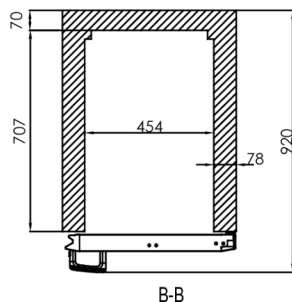

VERSANDANGABEN

Maße B x T x H (mm)	Gewicht, netto (kg)	Maße der Verpackung B x T x H (mm)	Gewicht, brutto (kg)	Volumen, verpackt (m3)
610 x 848 x 2080-2130	110	670 x 880 x 2150	120	1,26

Haftungsausschluss: Es wurden alle Anstrengungen unternommen, um sicherzustellen, dass die in diesem Datenblatt enthaltenen Informationen zum Zeitpunkt der Veröffentlichung korrekt sind. Hoshizaki Europe BV übernimmt keine Verantwortung oder Haftung für Druckfehler oder Auslassungen oder für eine Fehlinterpretation der Informationen in dieser Veröffentlichung und behält sich das Recht auf Änderungen ohne vorherige Ankündigung vor.