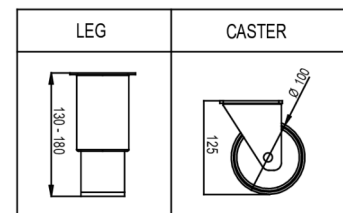

VERSANDANGABEN

Maße B x T x H (mm)	Gewicht, netto (kg)	Maße der Verpackung B x T x H (mm)	Gewicht, brutto (kg)	Volumen, verpackt (m3)
610 x 848 x 2080-2130	110	670 x 880 x 2150	120	1,26

Haftungsausschluss: Es wurden alle Anstrengungen unternommen, um sicherzustellen, dass die in diesem Datenblatt enthaltenen Informationen zum Zeitpunkt der Veröffentlichung korrekt sind. Hoshizaki Europe BV übernimmt keine Verantwortung oder Haftung für Druckfehler oder Auslassungen oder für eine Fehlinterpretation der Informationen in dieser Veröffentlichung und behält sich das Recht auf Änderungen ohne vorherige Ankündigung vor.