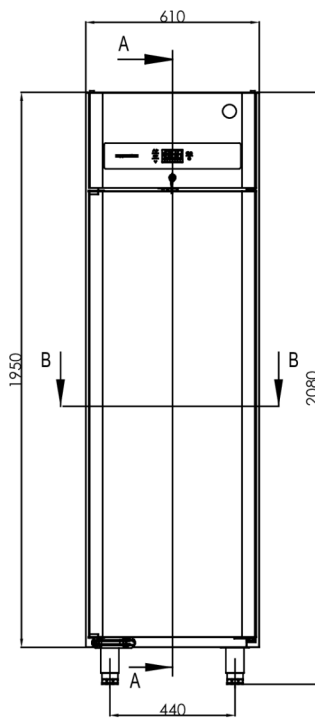

VERSANDANGABEN

Maße B x T x H (mm)	Gewicht, netto (kg)	Maße der Verpackung B x T x H (mm)	Gewicht, brutto (kg)	Volumen, verpackt (m3)
610 x 848 x 2080-2130	110	670 x 880 x 2150	120	1,26

Haftungsausschluss: Es wurden alle Anstrengungen unternommen, um sicherzustellen, dass die in diesem Datenblatt enthaltenen Informationen zum Zeitpunkt der Veröffentlichung korrekt sind. Hoshizaki Europe BV übernimmt keine Verantwortung oder Haftung für Druckfehler oder Auslassungen oder für eine Fehlinterpretation der Informationen in dieser Veröffentlichung und behält sich das Recht auf Änderungen ohne vorherige Ankündigung vor.