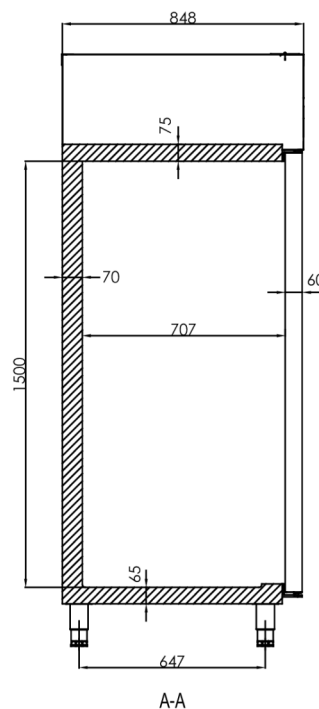

VERSANDANGABEN

Maße B x T x H (mm)	Gewicht, netto (kg)	Maße der Verpackung B x T x H (mm)	Gewicht, brutto (kg)	Volumen, verpackt (m3)
610 x 848 x 2080-2130	110	670 x 880 x 2150	120	1,26

Haftungsausschluss: Es wurden alle Anstrengungen unternommen, um sicherzustellen, dass die in diesem Datenblatt enthaltenen Informationen zum Zeitpunkt der Veröffentlichung korrekt sind. Hoshizaki Europe BV übernimmt keine Verantwortung oder Haftung für Druckfehler oder Auslassungen oder für eine Fehlinterpretation der Informationen in dieser Veröffentlichung und behält sich das Recht auf Änderungen ohne vorherige Ankündigung vor.