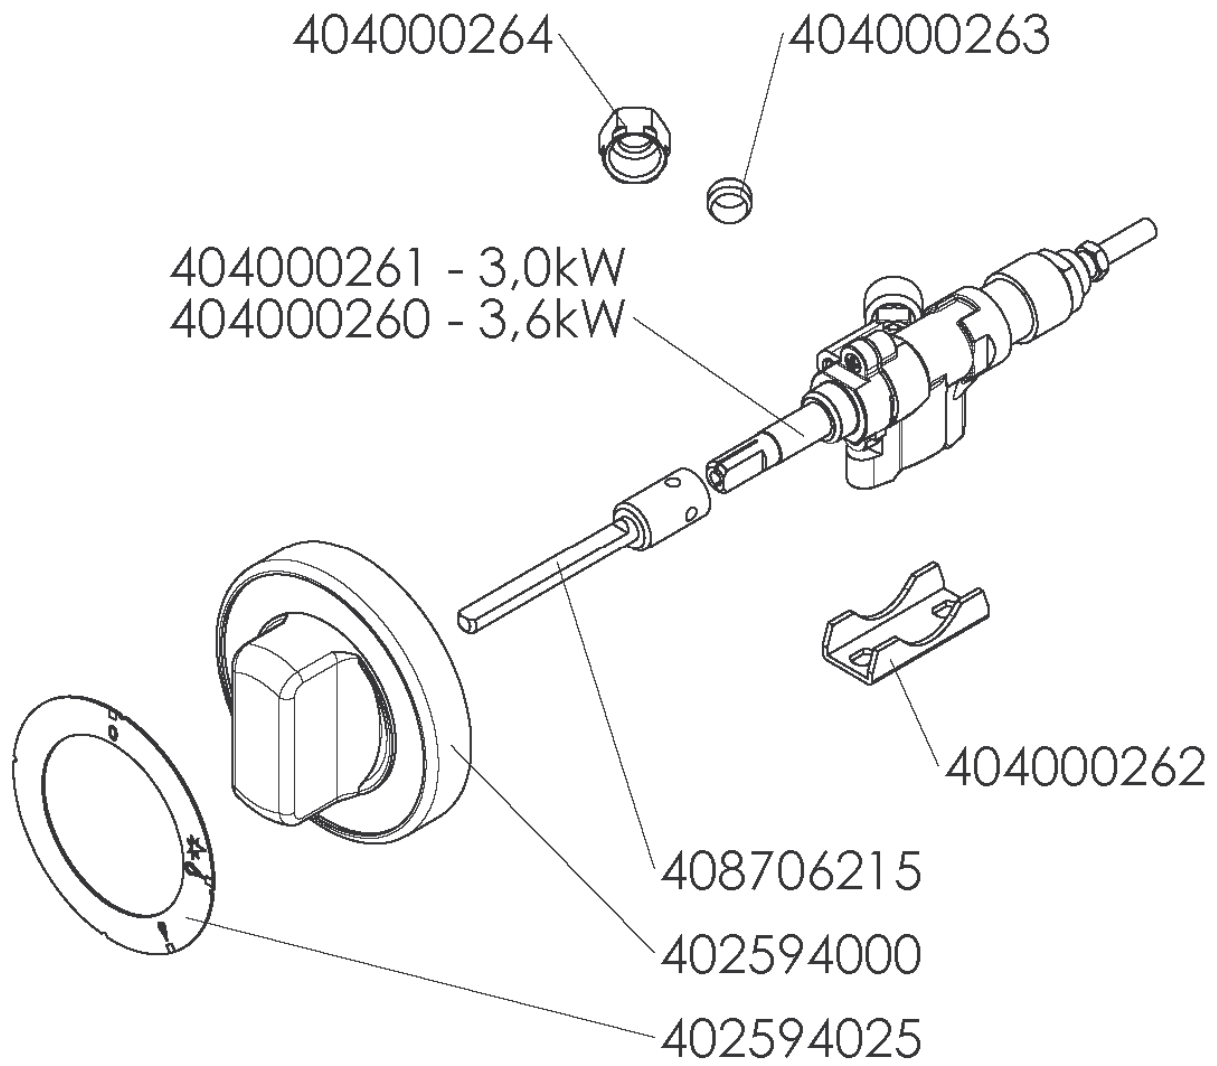

EXPLOSIONSZEICHNUNG

KBS Gastrotechnik GmbH – Schoßbergstraße 26 – 65201 Wiesbaden

SPL - 33 G
od 10-2012

SPL - 33 G
od 10-2012

POZ. H - 3,0KW
POZ. J - 3,6KW

SPL - 33 G
od 10-2012

POZ. G

SPL - 33 G
do 4.8.2009