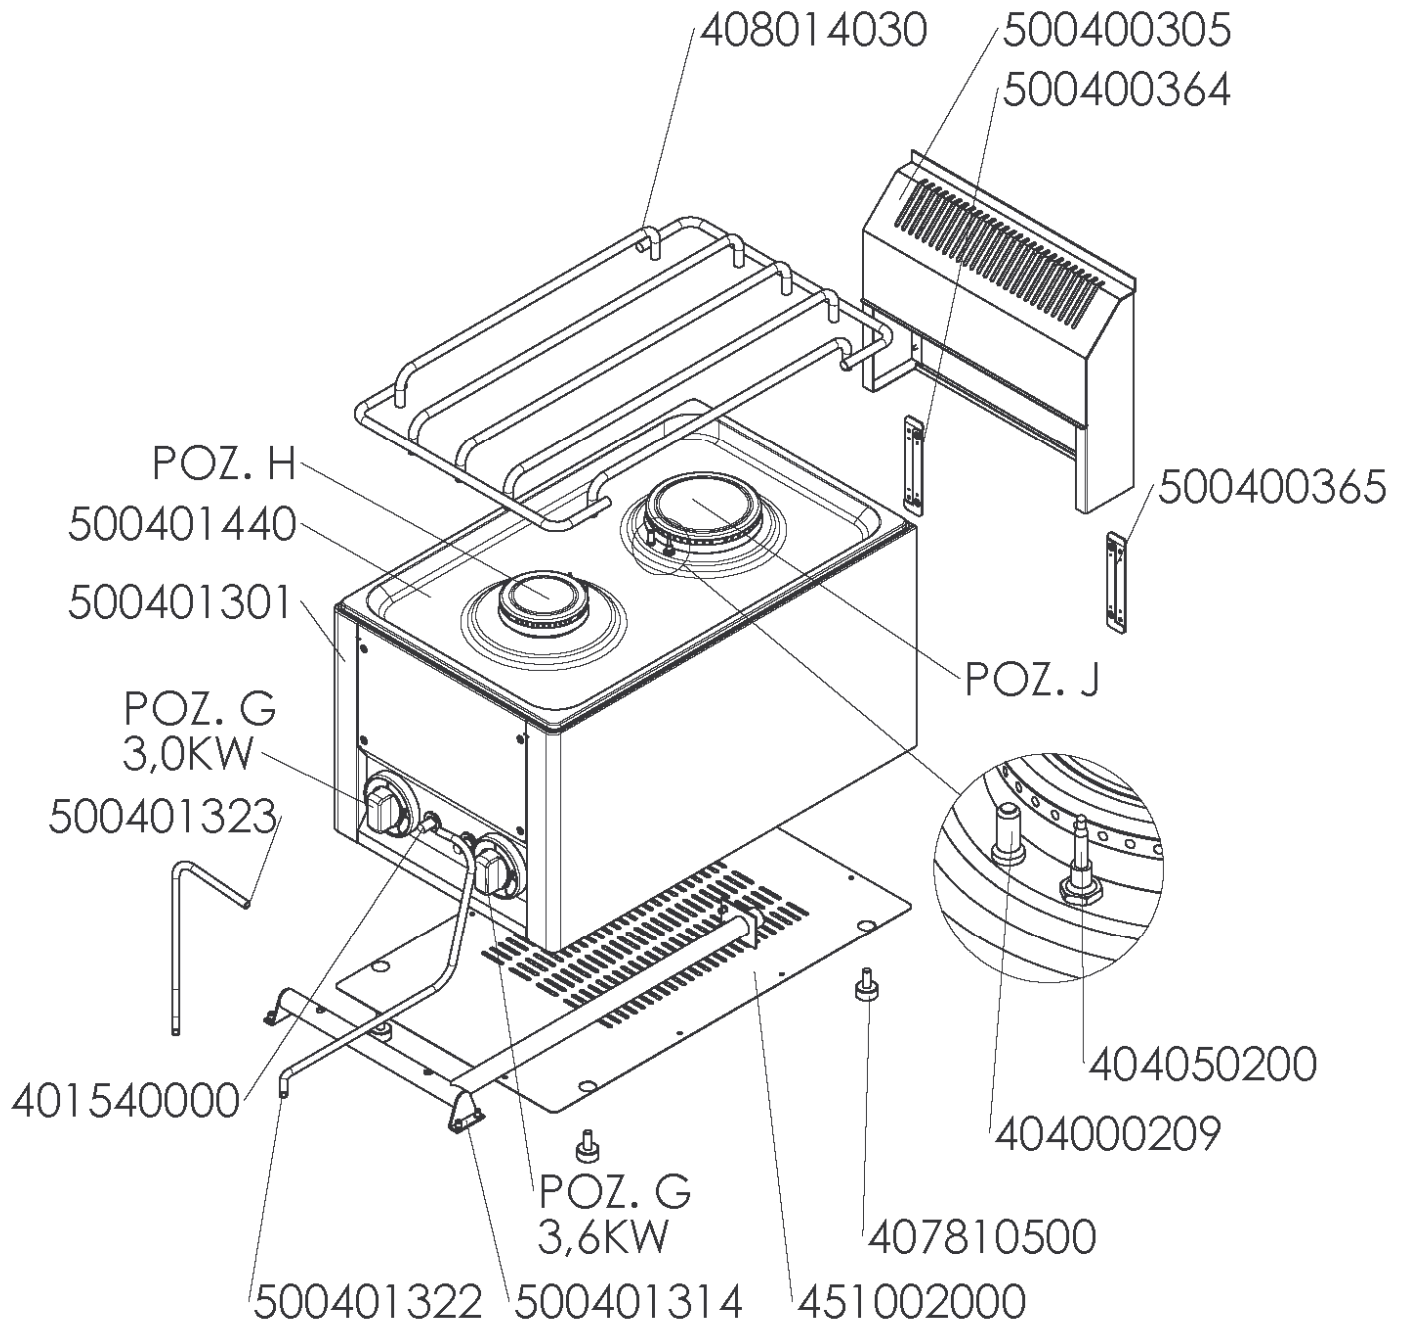

EXPLOSIONSZEICHNUNG

KBS Gastrotechnik GmbH – Schoßbergstraße 26 – 65201 Wiesbaden

SPL - 33 G
od 10-2012

SPL - 33 G
od 10-2012

POZ. H - 3,0KW
POZ. J - 3,6KW

SPL - 33 G
od 10-2012

POZ. G

SPL - 33 G
do 4.8.2009