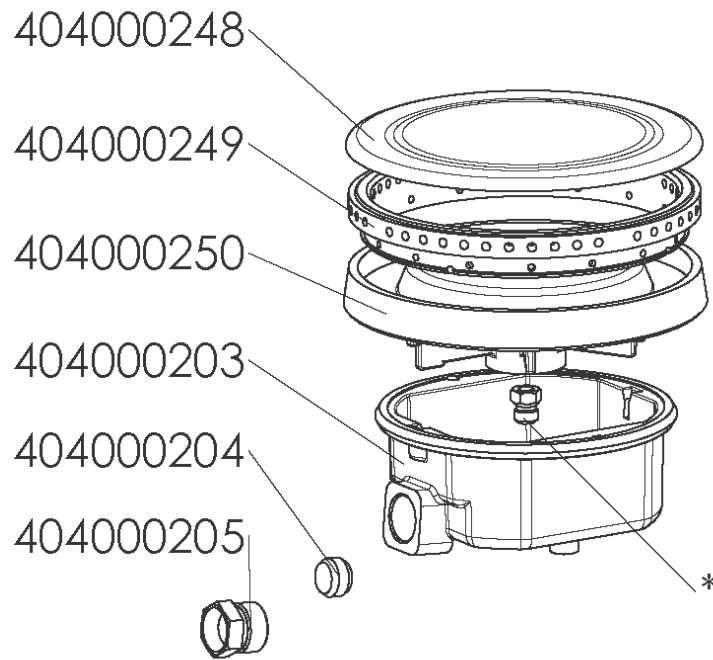

EXPLOSIONSZEICHNUNG

KBS Gastrotechnik GmbH – Schoßbergstraße 26 – 65201 Wiesbaden

SPL - 33 G
od 10-2012

SPL - 33 G
od 10-2012

POZ. H - 3,0KW
POZ. J - 3,6KW

SPL - 33 G
od 10-2012

POZ. G

SPL - 33 G
do 4.8.2009