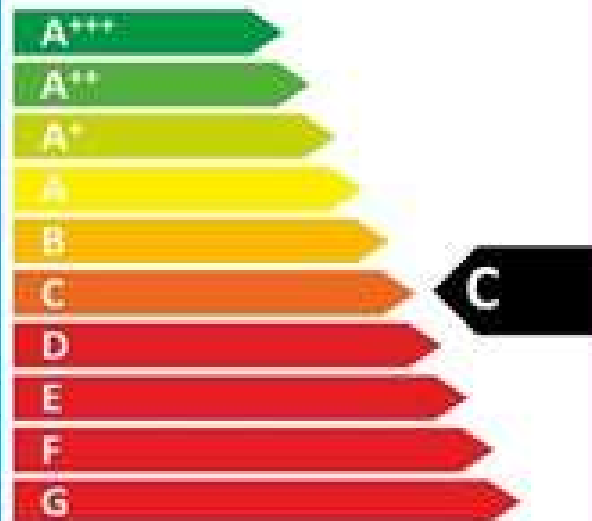

ENERG Y UA
енергия - енергия IE IA

LIEBHERR

GGPv 6520-41

ENERGIA - ЕНЕРГИЯ - ЕНЕРҒЕА
ENERGIA - ENERGY - ENERGIE
ENERGI

1874

kWh/annum

2015/1094-IV

998967311